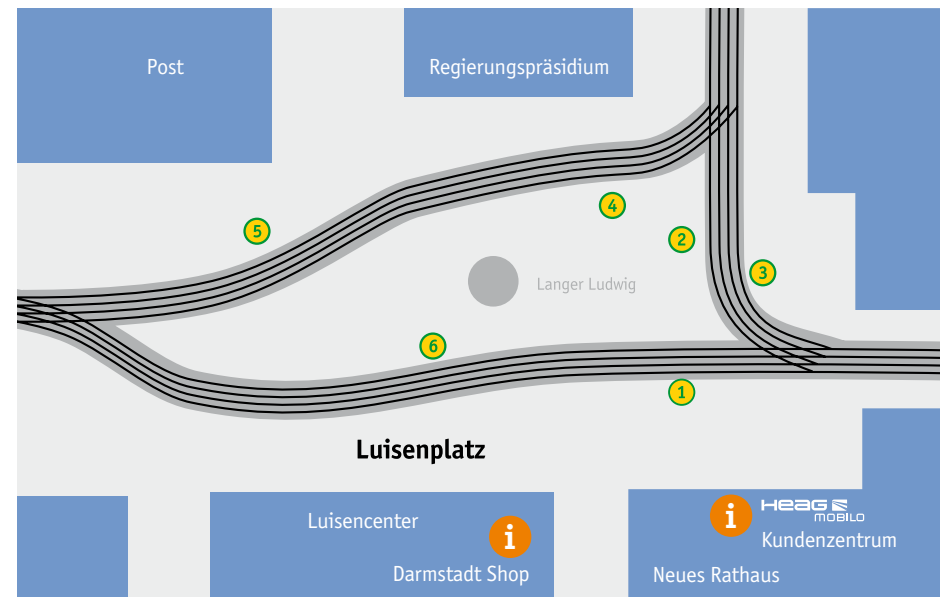

Schnell und einfach in die Innenstadt

„Mit welcher Linie komme ich vom Hauptbahnhof in die Innenstadt von Darmstadt?“, fragen uns häufig Fahrgäste und Besucher, die am Darmstädter Hauptbahnhof ankommen. Es geht schnell und einfach.

Insgesamt fahren fünf Stadtlinien vom Vorplatz des Hauptbahnhofes ins Zentrum: Die Buslinien H und K sowie die Straßenbahnlinien 2, 3, und 5. Die Linie F verbindet die Westseite des Hauptbahnhofes mit der Innenstadt. Zwölf verschiedene Regionalbuslinien bringen die Fahrgäste weiter in die Innenstadt: K 55/K85, K 56, 671/681, 672/682, 674/684, 677, 678 und 693. Ein Haltestellenbelegungsplan zeigt die genauen Abfahrtspositionen.

Weitere Informationen liefern der Auszug aus dem Liniennetzplan, der Belegungsplan des Luisenplatzes – einer der wichtigsten Umsteigepunkte – und der Stadtplan mit touristischen Zielen und öffentlichen Einrichtungen.

Noch Fragen? Unser Personal in der DADINA-Geschäftsstelle gibt Ihnen telefonisch und in der RMV-Mobilitätszentrale persönlich gerne weitere Auskunft.

Ihre DADINA

Haltestellenbelegung Luisenplatz