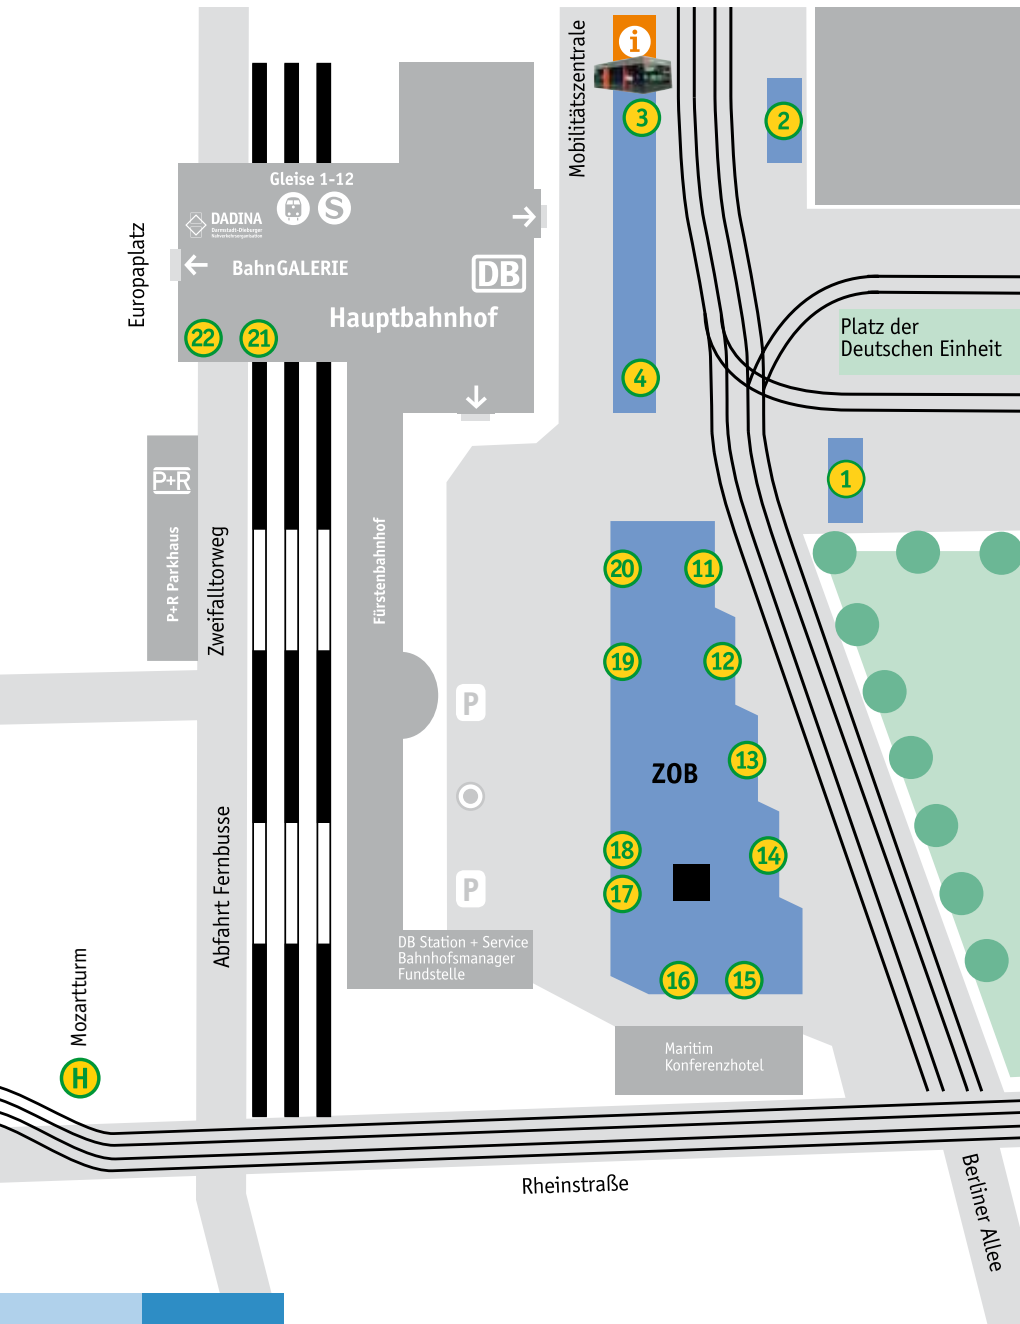

# Haltestellenbelegung Darmstadt Hauptbahnhof

## Stadtlinien

- 1 — nur Ausstieg
- 2 — **Linie K** Da. TU - Lichtwiese/Mensa
- 3 — **Linie R** Da. Windmühle - Nordbahnhof
- 4 — **Linie 1** Da.-Eberstadt Frankenstein
- 5 — **Linie 2** Da. Bollenfalltor
- 6 — **Linie 3** Da. Lichtenbergschule
- 7 — **Linie 5** Da.-Kranichstein Bahnhof
- 8 — **Linie H** Da.-Kranichstein Kesselhutweg / Da. Alfred-Messel-Weg
- 9 — **Linie K** Da. Kleyerstraße
- 10 — **Linie R** Da. Bollenfalltor/TU-Lichtwiese Mensa

## Hauptbahnhof Westseite

- 21 — **Linie F** Da. Haasstraße
- 22 — **Linie F** Da. Mathildenhöhe/Oberwaldhaus

Weitere Informationen liefern der Auszug aus dem Liniennetzplan, der Belegungsplan des Luisenplatzes – einer der wichtigsten Umsteigepunkte – und der Stadtplan mit touristischen Zielen und öffentlichen Einrichtungen.