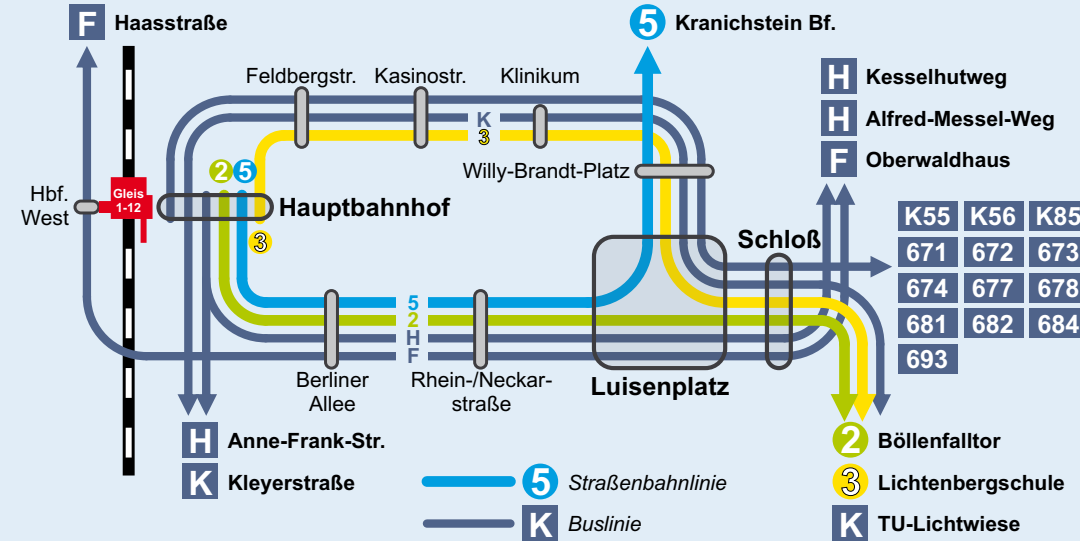

# Haltestellenbelegung Darmstadt Hauptbahnhof

## Stadtlinien

- 1 — nur Ausstieg
- 2 — **Linie K** Da. TU - Lichtwiese/Mensa
- 3 — **Linie R** Da. Windmühle - Nordbahnhof
- 4 — **Linie 1** Da.-Eberstadt Frankenstein
- 5 — **Linie 2** Da. Bollenfalltor
- 6 — **Linie 3** Da. Lichtenbergschule
- 7 — **Linie 5** Da.-Kranichstein Bahnhof
- 8 — **Linie H** Da.-Kranichstein Kesselhutweg / Da. Alfred-Messel-Weg
- 9 — **Linie K** Da. Kleyerstraße
- 10 — **Linie R** Da. Bollenfalltor/TU-Lichtwiese Mensa

## Hauptbahnhof Westseite

- 21 — **Linie F** Da. Haasstraße
- 22 — **Linie F** Da. Mathildenhöhe/Oberwaldhaus

Insgesamt fahren fünf Stadtlinien vom Vorplatz des Hauptbahnhofes ins Zentrum: Die Buslinien H und K sowie die Straßenbahnlinien 2, 3, und 5. Die Linie F verbindet die Westseite des Hauptbahnhofes mit der Innenstadt. Zwölf verschiedene Regionalbuslinien bringen die Fahrgäste weiter in die Innenstadt: K 55/K85, K 56, 671/681, 672/682, 674/684, 677, 678 und 693. Ein Haltestellenbelegungsplan zeigt die genauen Abfahrtspositionen.