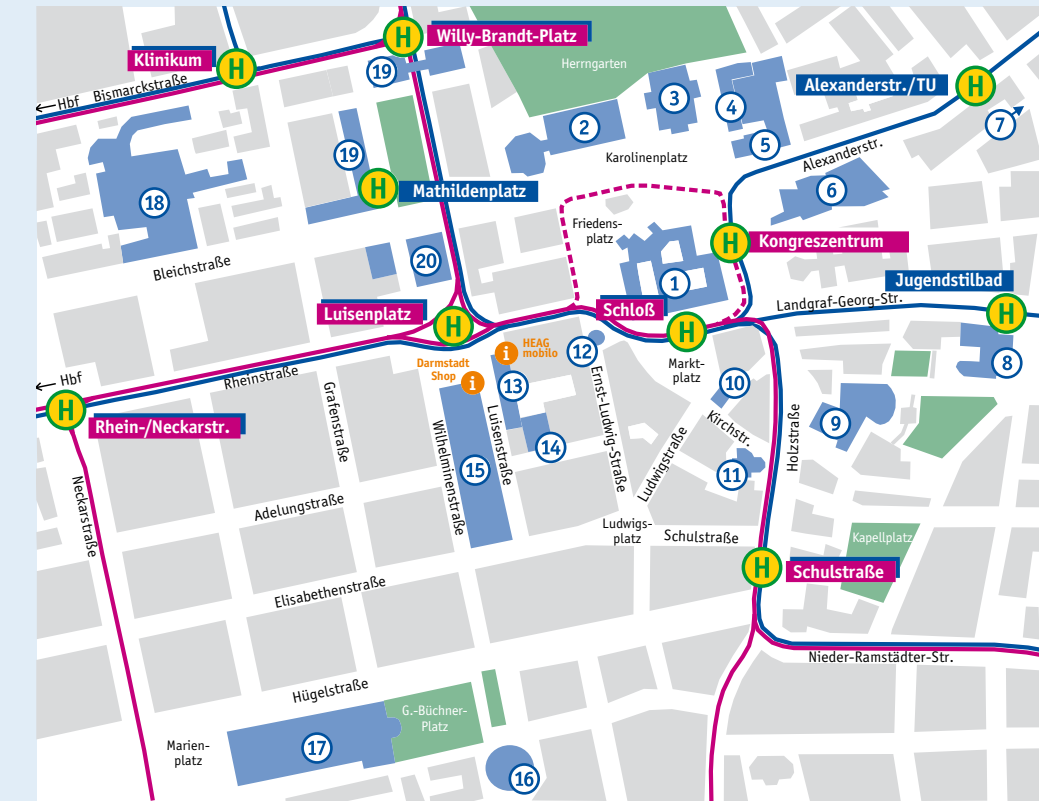

Darmstadt Innenstadt (Ausschnitt)

—	Buslinien
—	Straßenbahnlinien
1	Schloß
2	Hessisches Landesmuseum
3	Hessisches Staatsarchiv
4	Welcome Hotel
5	Technische Universität
6	darmstadttium
7	Mathildenhöhe
8	Jugendstilbad
9	Justus-Liebig-Haus
10	Altes Rathaus
11	Stadtkirche
12	Weißer Turm
13	Neues Rathaus
14	Centralstation
15	Luisencenter
16	Kirche St. Ludwig
17	Staatstheater
18	Klinikum
19	Gerichte
20	Regierungspräsidium