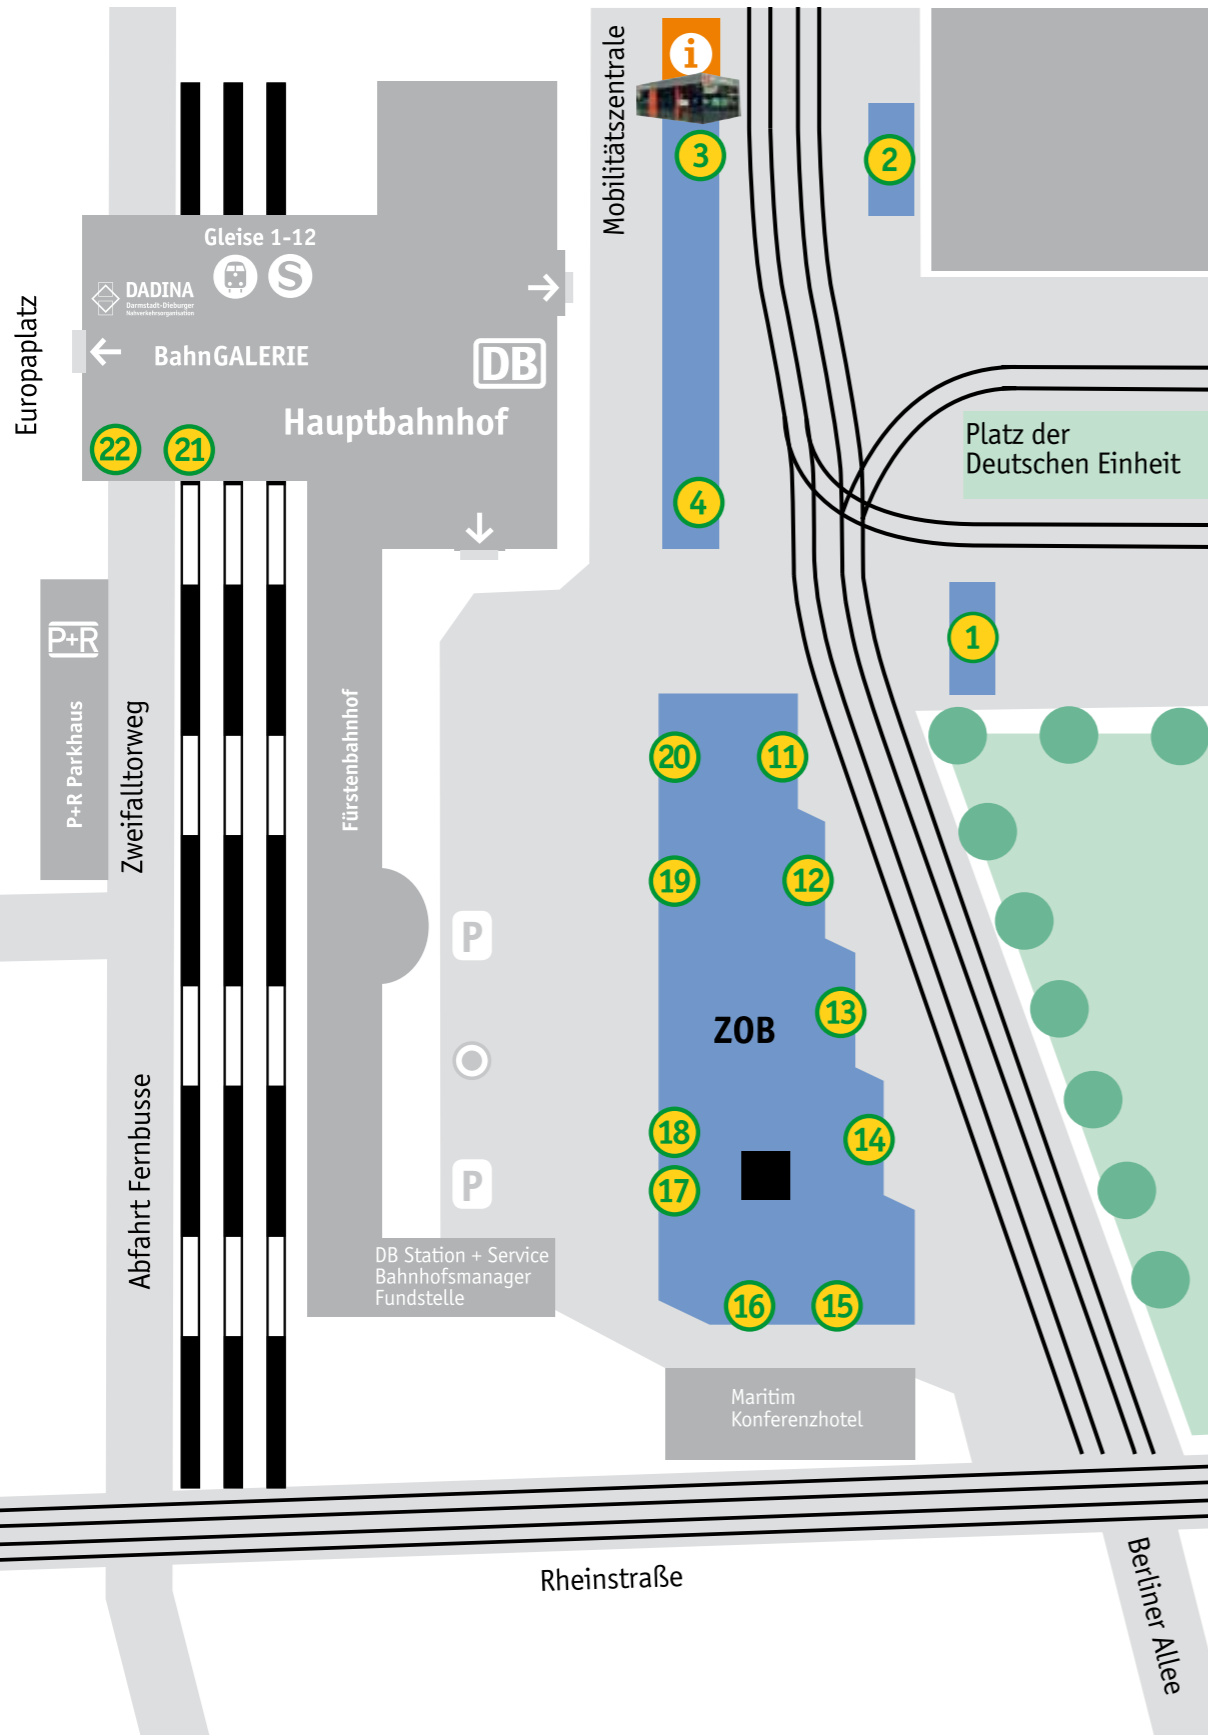

# Haltestellenbelegung Darmstadt Hauptbahnhof

## Stadtlinien

- 1 — nur Ausstieg
- 2 — **Linie K** Da. TU - Lichtwiese/Mensa  
**Linie R** Da. Windmühle - Nordbahnhof
- 3 — **Linie 1** Da.-Eberstadt Frankenstein  
**Linie 2** Da. Böllenfalltor  
**Linie 3** Da. Lichtenbergschule  
**Linie 5** Da.-Kranichstein Bahnhof
- 4 — **Linie H** Da.-Kranichstein Kesselhutweg /  
Da. Alfred-Messel-Weg  
**Linie K** Da. Kleyerstraße  
**Linie R** Da. Böllenfalltor/TU-Lichtwiese Mensa

## Zentraler Omnibusbahnhof (ZOB)

- 11 — **Linie K59** Eschollbrücken - Klein-Rohrheim  
**Linie K62** Eschollbrücken - Riedstadt-Goddelau Bf  
- Leeheim Geinsheimer Straße
- 12 — **Linie 5506** Weiterstadt - Groß-Gerau Kreiskrankenhaus  
**Linie 5513** Weiterstadt W.-Leuschner-Platz
- 13 — **Linie 671** Dieburg - Groß-Umstadt -  
Wiebelsbach Sportplatz  
**Linie 677** Aschaffenburg Hbf.  
**Linie 681** Groß-Umstadt -  
Wiebelsbach Sportplatz
- 14 — **Linie 672** Roßdorf - Gr.-Zimmern - Dieburg Bahnhof  
**Linie 673** Roßdorf - Gundernhausen Stetteritz  
**Linie 682** Groß-Zimmern - Klein-Zimmern -  
Semd Schule
- 15 — **Linie 674** Dieburg - Münster - Rödermark -  
Ober-Roden Bahnhof  
**Linie 684** Münster - Rödermark - Ober-Roden Bf
- 16 — **Linie 45** Riedstadt-Goddelau Bahnhof -  
Gernsheim Bahnhof
- 17/18 — **Linie K56** Roßdorf - Ober-Ramstadt - Nieder-Modau  
DRK/Lichtenberg Waldstraße
- 19 — **Linie K55** Roßdorf - Reinheim -  
Ueberau/Niedernhausen  
**Linie K85** Reinheim - Groß-Bieberau -  
Niedernhausen Linde  
**Linie 678** Reinheim - Groß-Umstadt -  
Wiebelsbach Sportplatz  
**Linie 693** Reinheim - Fürth im Odenwald Bf
- 20 — **AIR** Frankfurt Flughafen Terminal 1+2  
**H** Da. Anne-Frank-Straße