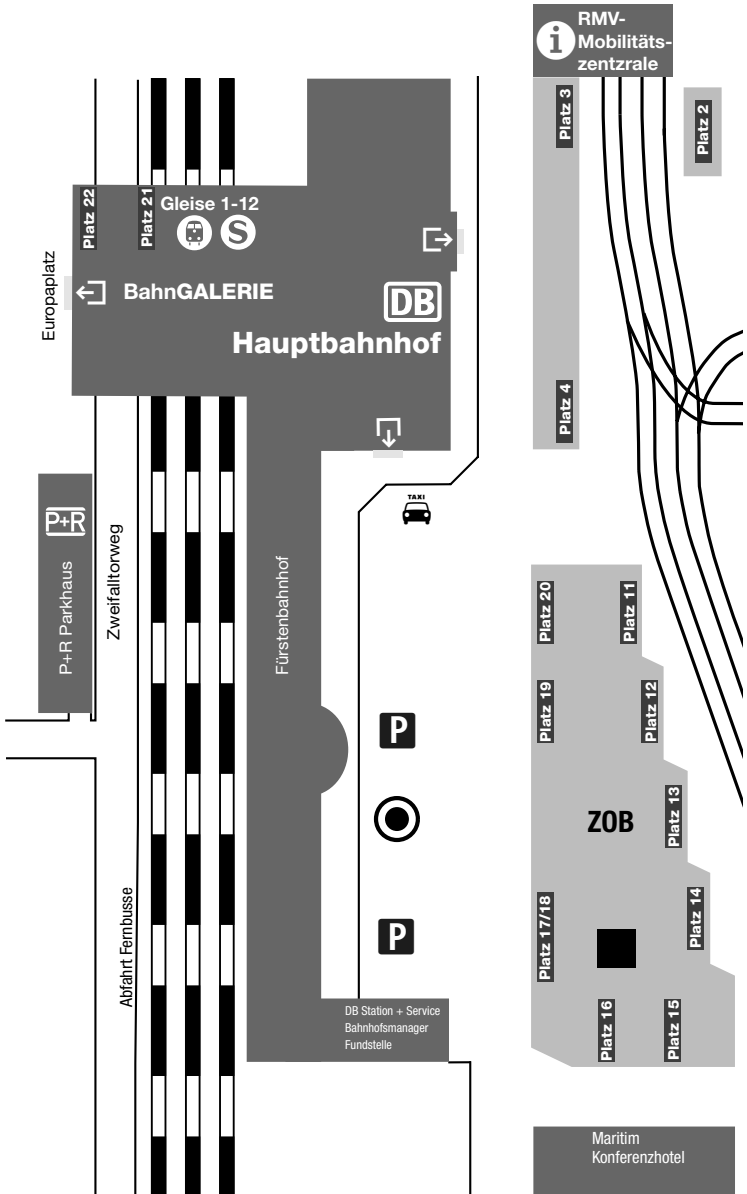

Haltestellenbelegung

Darmstadt Hauptbahnhof

Stadtlinien

- Platz 1** — nur Ausstieg
- Platz 2** — **K** Da. TU-Lichtwiese/Mensa
— **R** Da. Windmühle - Nordbahnhof
- Platz 3** — **1** Da.-Eberstadt Frankenstein
— **2** Da. Böllenfalltor
— **3** Da. Lichtenbergschule
— **5** Da.-Kranichstein Bahnhof
- Platz 4** — **H** Da.-Kranichstein Kesselhutweg/
Da. Alfred-Messel-Weg
— **K** Da. Kleyerstraße
— **R** Da. Böllenfalltor

Zentraler Omnibusbahnhof (ZOB)

- Platz 11** — **K59** Eschollbrücken - Klein Rohrheim
— **K62** Eschollbrücken - Riedstadt-Goddelau Bf -
Leeheim Geinsheimer Straße
- Platz 12** — **5506** Weiterstadt - Groß-Gerau Kreiskrankenhaus
— **5513** Weiterstadt W.-Leuschner-Platz
- Platz 13** — **671** Dieburg - Groß-Umstadt -
Wiebelsbach Sportplatz
— **677** Aschaffenburg Hbf
— **681** Groß-Umstadt -
Wiebelsbach Sportplatz
- Platz 14** — **672** Roßdorf - Gr.-Zimmern -
Dieburg Bahnhof
— **673** Roßdorf - Gundernhausen Stetteritz
— **682** Groß-Zimmern - Klein-Zimmern
Semd Schule
- Platz 15** — **674** Dieburg - Münster - Rödermark Ober-Roden Bf
— **684** Münster - Rödermark Ober-Roden Bf
- Platz 16** — **45** Riedstadt-Goddelau Bf - Gernsheim Bf
Airportshuttle Flughafen Hahn
- Platz 17/18** — **K56** Roßdorf - Ober-Ramstadt -
Rohrbach Brunnenstraße/Lichtenberg Waldstraße
- Platz 19** — **K55** Roßdorf - Reinheim - Ueberau -
(Niedernhausen Linde)
— **K85** Reinheim - Groß-Bieberau -
Niedernhausen Linde
— **678** Reinheim - Groß-Umstadt-
Wiebelsbach Sportplatz
— **693** Reinheim - Fürth im Odenwald Bf
- Platz 20** — **AIR** Frankfurt Flughafen Terminal 1+2
— **H** Da. Anne-Frank-Straße

Hauptbahnhof Westseite

- Platz 21** — **F** Da. Haasstraße
- Platz 22** — **F** Da. Mathildenhöhe/Oberwaldhaus