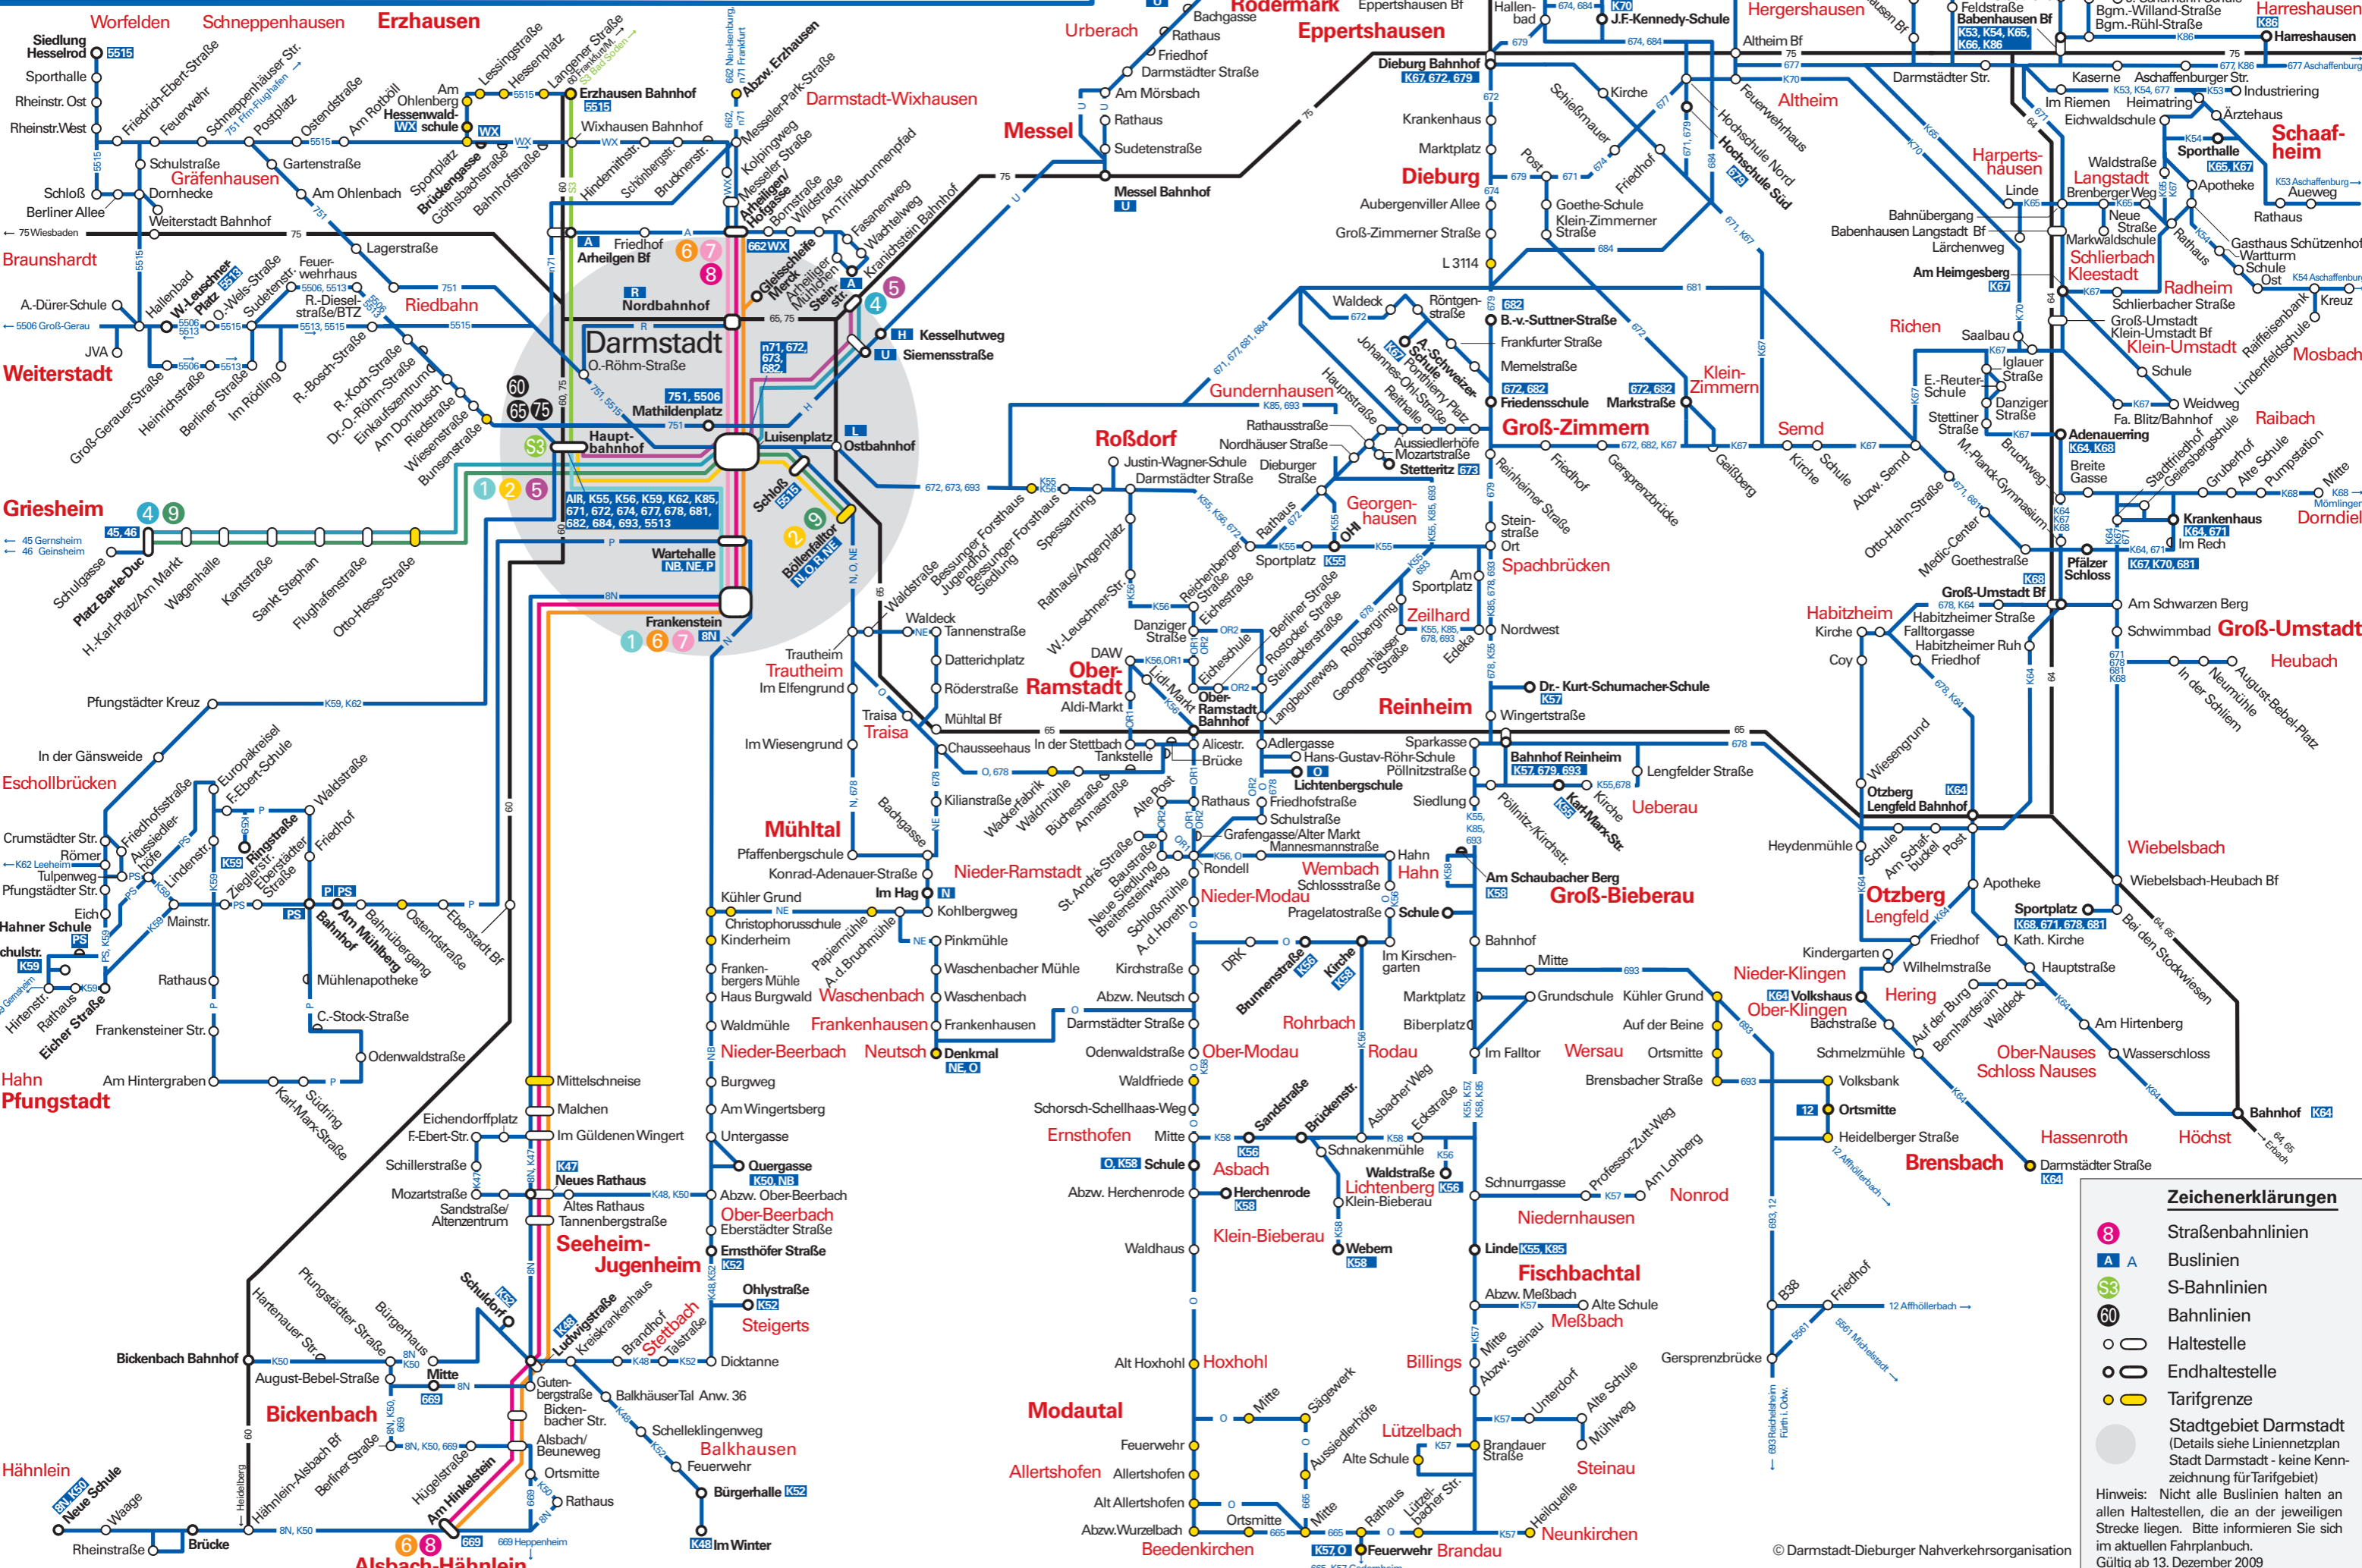

Linienetzplan Landkreis Darmstadt - Dieburg

Zeichenerklärungen

- 8 Straßenbahnlinien
- A Buslinien
- S3 S-Bahnlinien
- 60 Bahnlinien
- Haltestelle
- ◐ Endhaltestelle
- Tarifgrenze
- Stadtgebiet Darmstadt (Details siehe Linienetzplan Stadt Darmstadt - keine Kennzeichnung für Tarifgebiet)

Hinweis: Nicht alle Buslinien halten an allen Haltestellen, die an der jeweiligen Strecke liegen. Bitte informieren Sie sich im aktuellen Fahrplanbuch.
Gültig ab 13. Dezember 2009