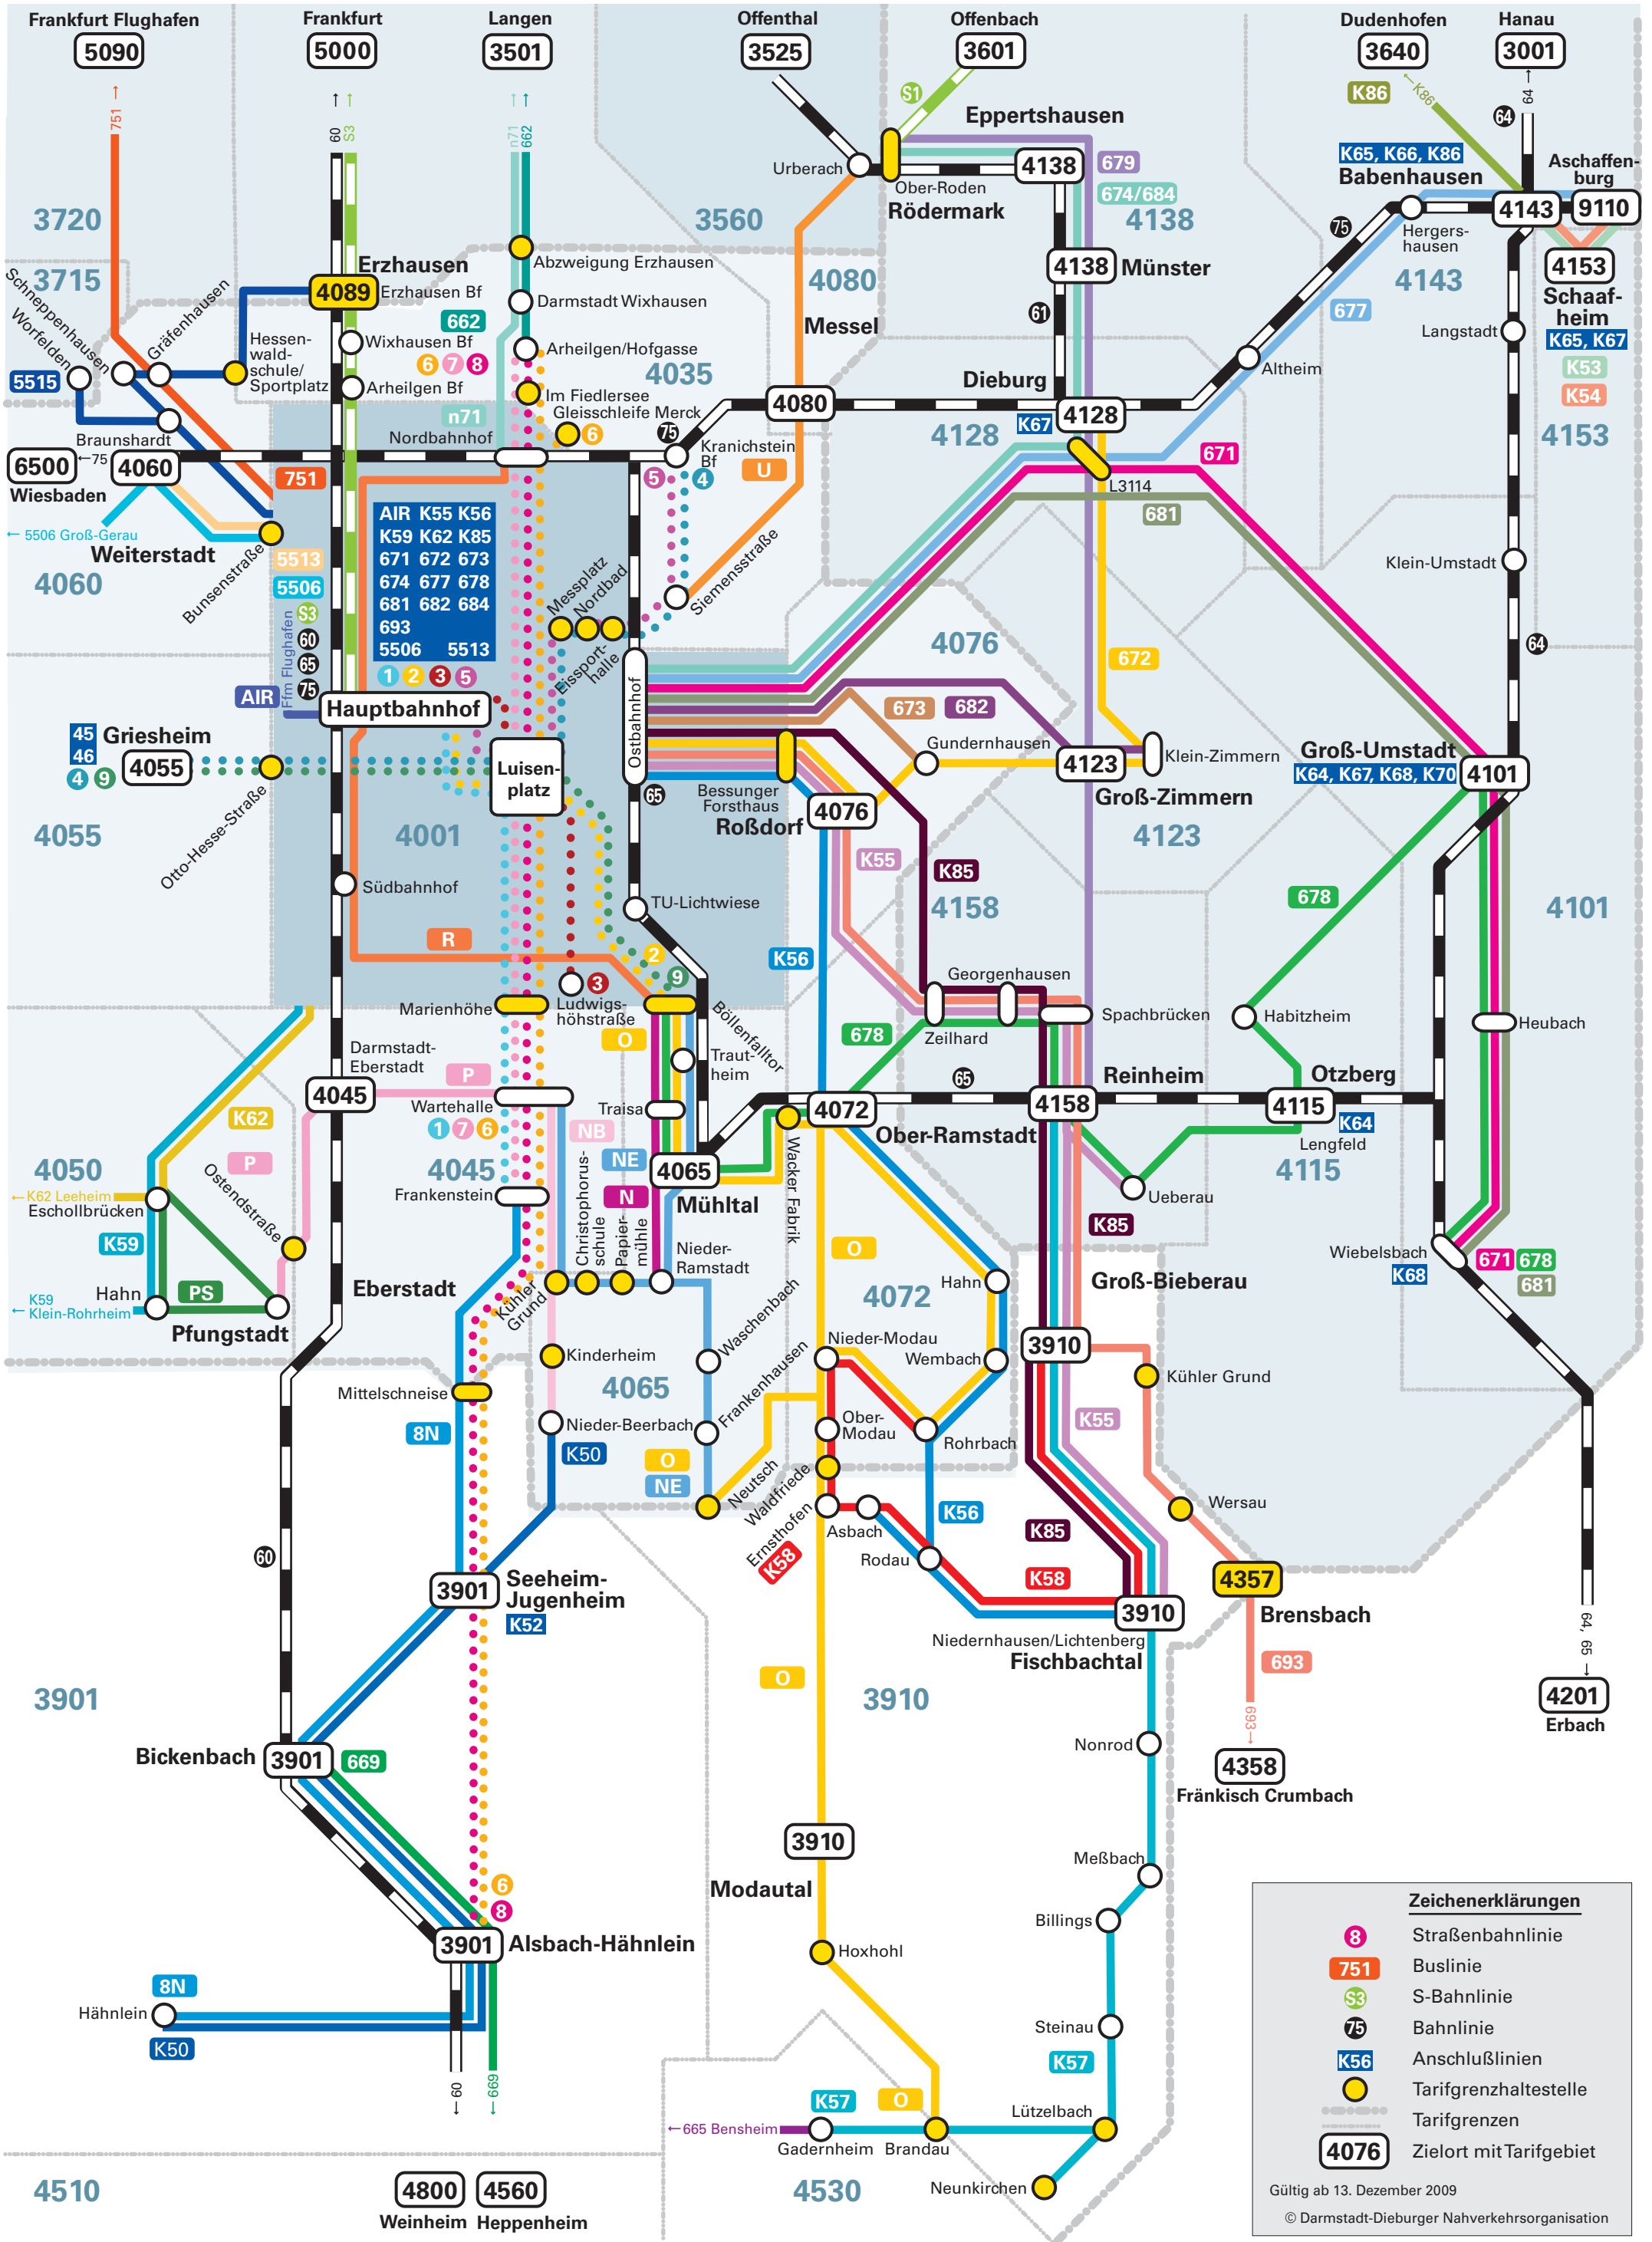

# Linienetzplan mit Tarifgebieten

Stadt Darmstadt und Landkreis Darmstadt - Dieburg

**DADINA**  
Darmstadt-Dieburger  
Nahverkehrsorganisation

**Zeichenerklärungen**

- 8 Straßenbahnlinie
- 751 Buslinie
- S3 S-Bahnlinie
- 75 Bahnlinie
- K56 Anschlusslinien
- Tarifgrenzhaltestelle
- Tarifgrenzen
- 4076 Zielort mit Tarifgebiet

Gültig ab 13. Dezember 2009  
© Darmstadt-Dieburger Nahverkehrsorganisation