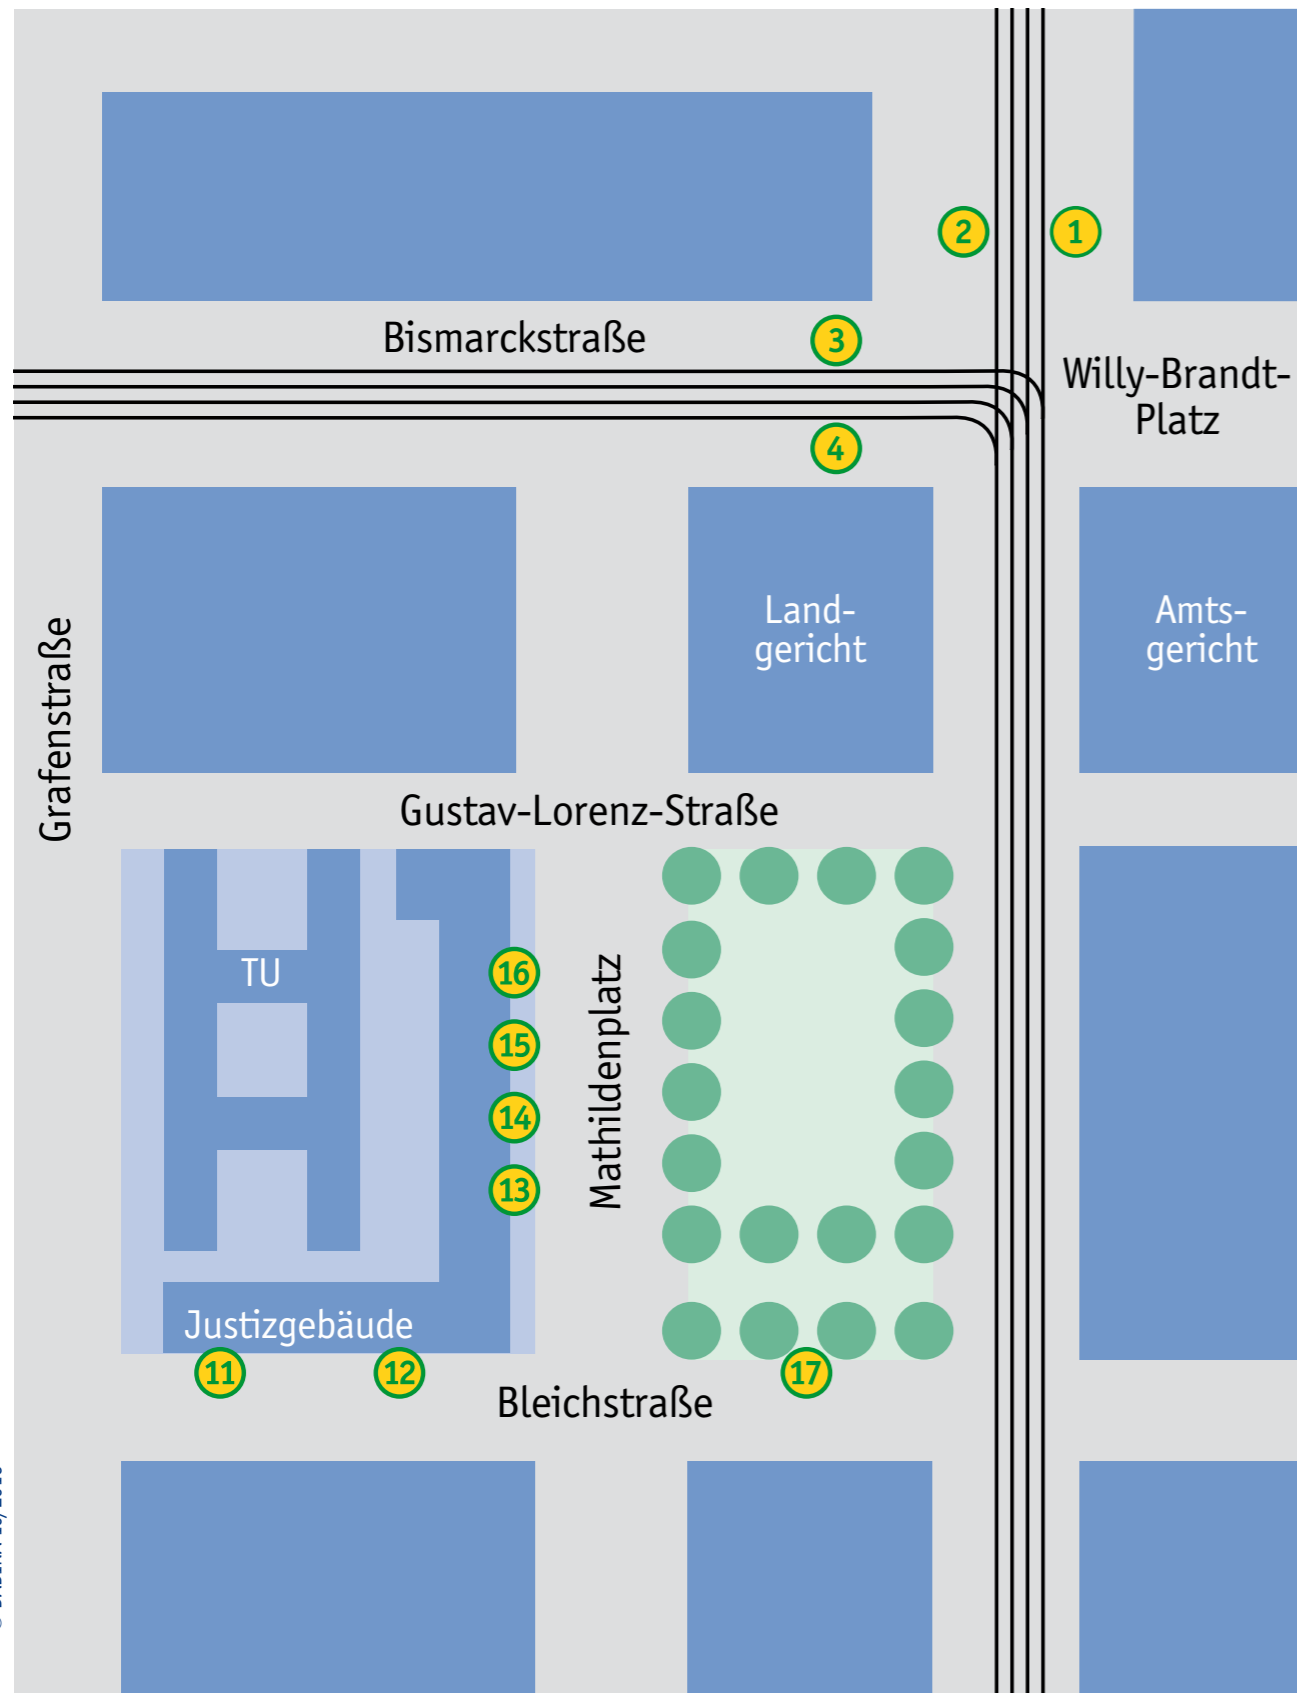

Haltestellenbelegung

Darmstadt Willy-Brandt-Platz, Mathildenplatz

Willy-Brandt-Platz

- ①
 - Linie 4/5 Da.-Kranichstein Bahnhof
 - Linie 6 Schnelllinie Da.-Arheilgen Dreieichweg
 - Linie 7/8 Da.-Arheilgen Dreieichweg
 - Linie 751 Gräfenhausen – Walldorf – Frankfurt Flughafen Terminal 1
 - Linie 5515 Weiterstadt – Gräfenhausen – Erzhausen Bf
 - Linie 5516 Weiterstadt – Braunshardt – Worfelden Siedlung Hesselrod
 - Linie n71 Frankfurt Konstablerwache
- ②
 - Linie 4 Griesheim Platz Bar-le-Duc
 - Linie 5 Da. Hauptbahnhof
 - Linie 6 Schnelllinie Da.-Eberstadt Frankenstein – Alsbach Am Hinkelstein
 - Linie 7 Da.-Eberstadt Frankenstein
 - Linie 8 Da.-Eberstadt Frankenstein – Alsbach Am Hinkelstein
 - Linie KU Da. TU-Lichtwiese/Mensa
 - Linie 751 Da. Mathildenplatz
 - Linie 5515/5516 Da. Schloß
 - Linie n71 Da. Landskronstraße
- ③
 - Linie 3 Da. Hauptbahnhof
 - Linie K Da. Hauptbahnhof – Da. Kleyerstraße
 - Linie L Da. Heinheimer Straße
 - Linie K55/K56/K85/671/672/677/678/693 Da. Hauptbahnhof
- ④
 - Linie 3 Da. Lichtenbergschule
 - Linie K Da. TU-Lichtwiese/Mensa
 - Linie L Da. Luisenplatz
 - Linie K55 Roßdorf – Reinheim – Ueberau Karl-Marx-Str./Niedernhausen Linde
 - Linie K56 Roßdorf – Ober-Ramstadt – Nieder-Modau Kirchstraße
 - Linie K85 Reinheim – Niedernhausen Linde
 - Linie 671 Dieburg – Groß-Umstadt – Wiebelsbach Sportplatz
 - Linie 672 Roßdorf – Groß-Zimmer – Dieburg Bf
 - Linie 674 Dieburg – Münster – Rödermark-Ober-Roden Bf
 - Linie 677 Dieburg – Babenhausen – Aschaffenburg Hbf
 - Linie 678 Nieder-Ramstadt – Reinheim – Groß-Umstadt – Wiebelsbach Sportplatz
 - Linie 693 Roßdorf – Reinheim – Reichelsheim – Fürth (Odw.) Bf