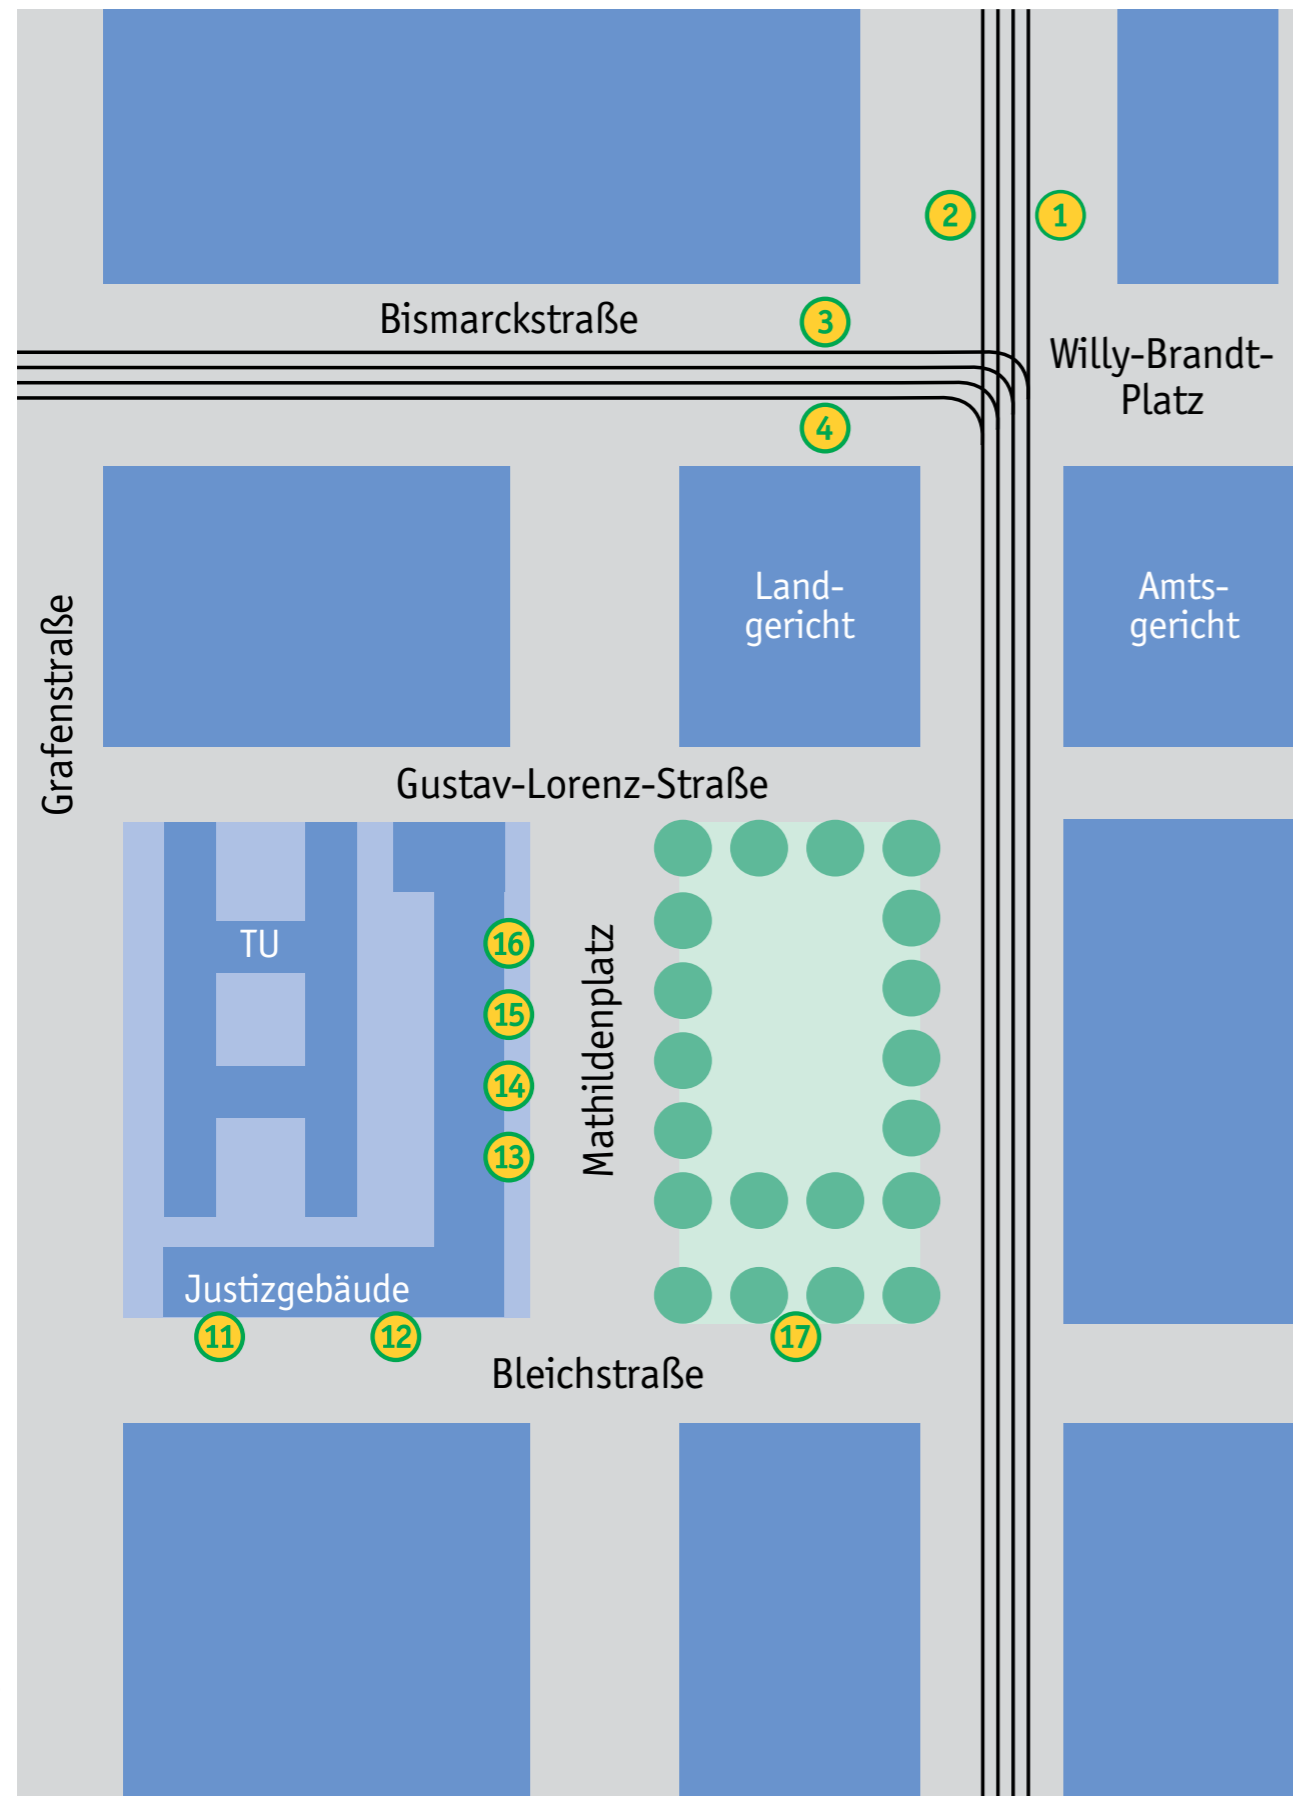

# Haltestellenbelegung Darmstadt Willy-Brandt-Platz, Mathildenplatz

**DADINA**  
Darmstadt-Dieburger  
Nahverkehrsorganisation

## Willy-Brandt-Platz

- 1**
  - 4/5 Da.-Kranichstein Bf
  - 6 Schnelllinie Da.-Arheilgen Dreieichweg
  - 7/8 Da.-Arheilgen Dreieichweg
  - 751 Gräfenhausen – Walldorf – Frankfurt Flughafen Terminal 1
  - WE1 Weiterstadt – Gräfenhausen – Erzhausen Bf
  - WE2 Weiterstadt – Braunshardt – Worfelden Siedlung Hesselrod
  - n71 Frankfurt Konstablerwache
- 2**
  - 4 Griesheim Platz Bar-le-Duc
  - 5 Da. Hauptbahnhof
  - 6 Schnelllinie Da.-Eberstadt Frankenstein – Alsbach Am Hinkelstein
  - 7 Da.-Eberstadt Frankenstein
  - 8 Da.-Eberstadt Frankenstein – Alsbach Am Hinkelstein
  - KU Da. TU Lichtwiese/Mensa
  - 751 Da. Mathildenplatz
  - WE1/WE2 Da. Schloß
  - n71 Da. Landskronstraße
- 3**
  - 3 Da. Hauptbahnhof
  - K Da. Hauptbahnhof – Da. Kleyerstraße
  - L Da. Heinheimer Straße
  - M01/NH/RH/671/672/678/693 Da. Hauptbahnhof
- 4**
  - 3 Da. Lichtenbergschule
  - K/KU Da. TU Lichtwiese/Mensa
  - L Da. Luisenplatz
  - M01 Roßdorf – Ober-Ramstadt – Nieder-Modau Kirchstraße/ Lichtenberg Waldstraße
  - NH Groß-Bieberau – Niedernhausen Linde
  - RH Roßdorf – Reinheim – Ueberau
  - 671 Dieburg – Groß-Umstadt – Wiebelsbach Sportplatz
  - 672 Roßdorf – Groß-Zimmern – Dieburg Bahnhof
  - 674 Dieburg – Münster – Rödermark-Ober-Roden Bf
  - 678 Nieder-Ramstadt – Reinheim – Groß-Umstadt
  - 693 Roßdorf – Reinheim – Reichelsheim – Fürth (Odw.) Bf

## Mathildenplatz

- 11** — nur Austieg
- 12** — Ersatzhaltestelle bei Gerichtsverhandlungen
- 13** — WE3 Weiterstadt Sonderverkehr
- 14** — 751 Gräfenhausen – Walldorf – Frankfurt Flughafen Terminal 1
- 15** — 673 Gundernhausen Stetteritz
- X74 Münster – Rödermark-Ober-Roden Bf
- X78 Groß-Zimmern – Klein-Zimmern – Semd Schule
- 16** — X71 Groß-Umstadt – Wiebelsbach Sportplatz
- 17** — RHX Reinheim – Groß-Bieberau Schule