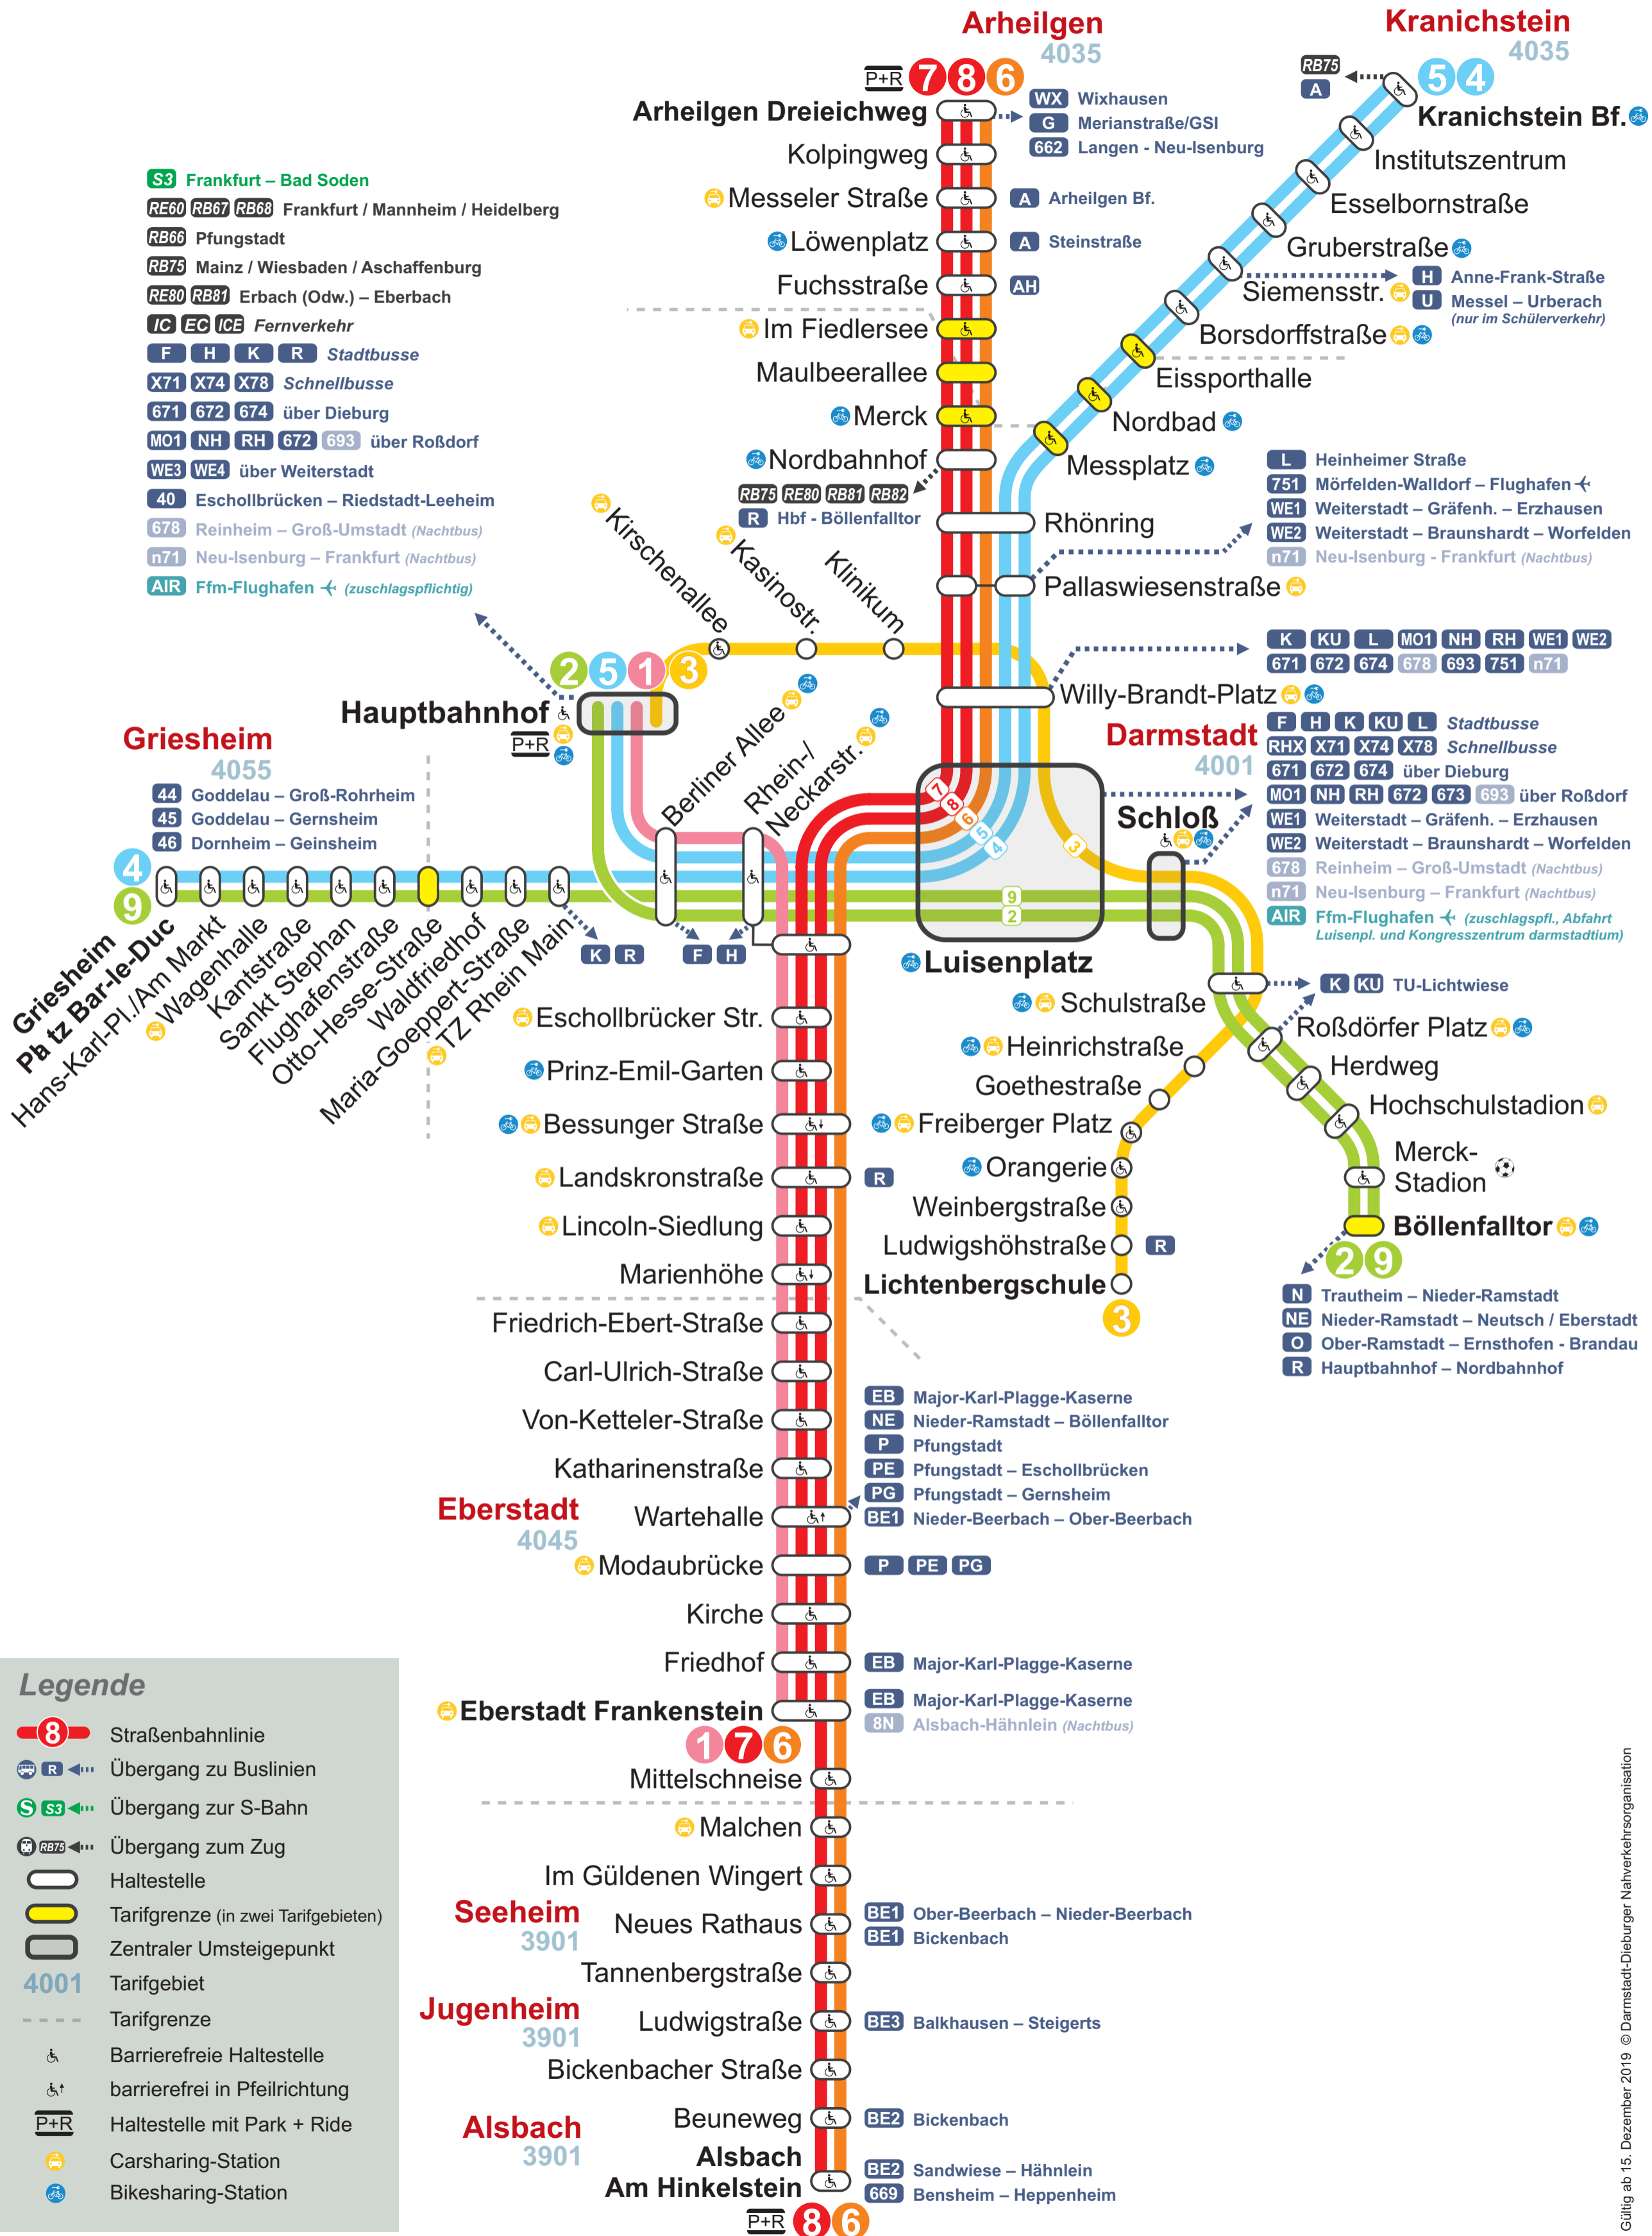

- S3** Frankfurt – Bad Soden
- RE60 RB67 RB68** Frankfurt / Mannheim / Heidelberg
- RB66** Pfungstadt
- RB75** Mainz / Wiesbaden / Aschaffenburg
- RE80 RB81** Erbach (Odw.) – Eberbach
- IC EC ICE** Fernverkehr
- F H K R** Stadtbusse
- X71 X74 X78** Schnellbusse
- 671 672 674** über Dieburg
- M01 NH RH 672 693** über Roßdorf
- WE3 WE4** über Weiterstadt
- 40** Eschollbrücken – Riedstadt-Leeheim
- 678** Reinheim – Groß-Umstadt (Nachtbus)
- n71** Neu-Isenburg – Frankfurt (Nachtbus)
- AIR** Ffm-Flughafen ← (zuschlagspflichtig)

Legende

- Straßenbahnlinie
- Übergang zu Buslinien
- Übergang zur S-Bahn
- Übergang zum Zug
- Haltestelle
- Tarifgrenze (in zwei Tarifgebieten)
- Zentraler Umsteigepunkt
- 4001** Tarifgebiet
- Tarifgrenze
- Barrierefreie Haltestelle
- barrierefrei in Pfeilrichtung
- Haltestelle mit Park + Ride
- Carsharing-Station
- Bikesharing-Station