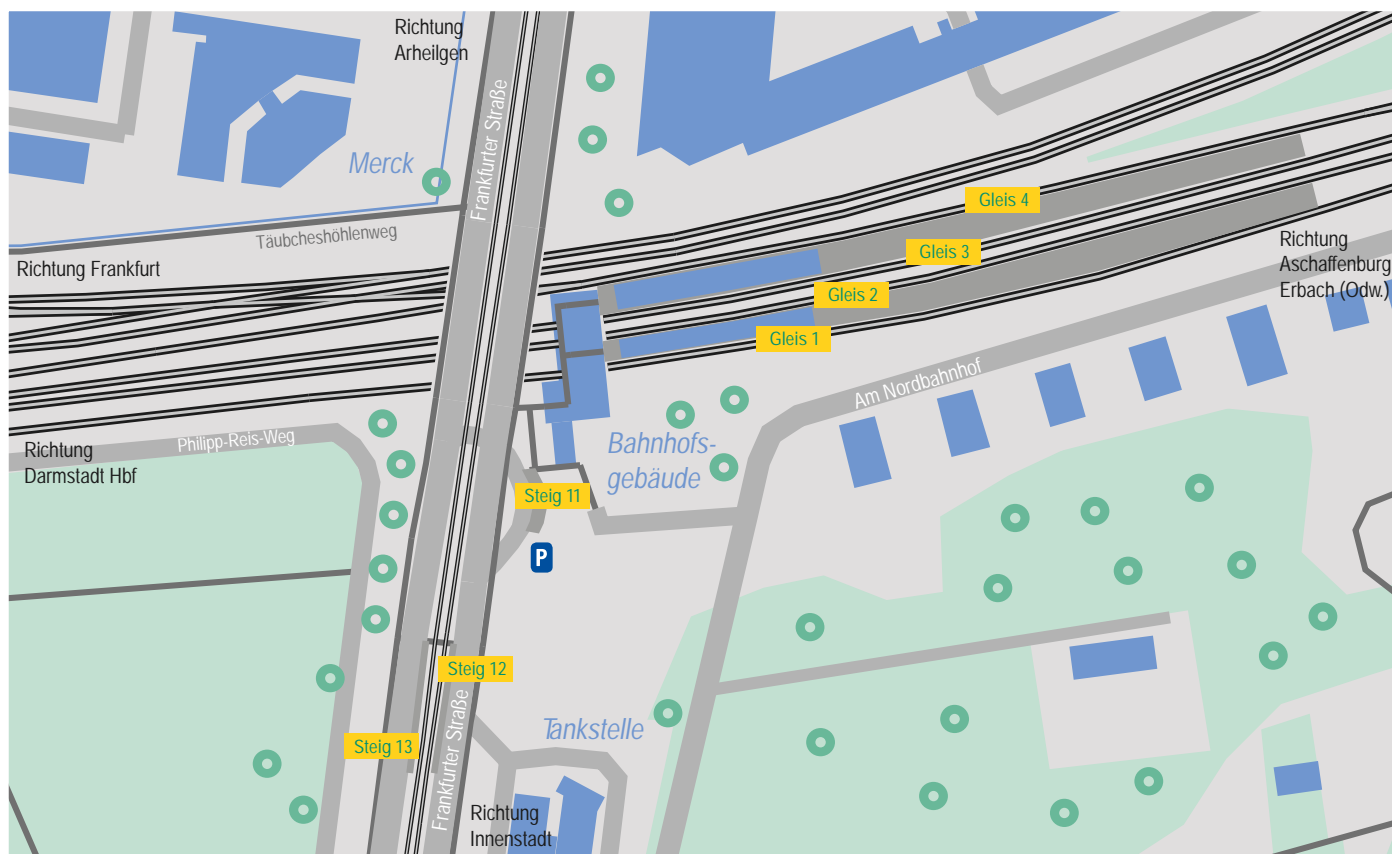

# Haltestellenbelegung Darmstadt Nordbahnhof

Gültig ab 10. Dezember 2023 © Darmstadt-Dieburger Nahverkehrsorganisation - Kartendaten: OpenStreetMap und Mitwirkende

## Gleis 1

- RE80 Darmstadt Ost - Reinheim - Wiebelsbach - Erbach
- RB81 Darmstadt Ost - Reinheim - Wiebelsbach - Erbach - Eberbach

## Gleis 2

- RE80 Darmstadt Hbf (teilweise weiter als RB66 nach Pfungstadt)
- RB81 Darmstadt Hbf (teilweise weiter als RB66 nach Pfungstadt)

## Gleis 3

- RB75 Dieburg - Babenhausen - Stockstadt (Main) - Aschaffenburg Hbf