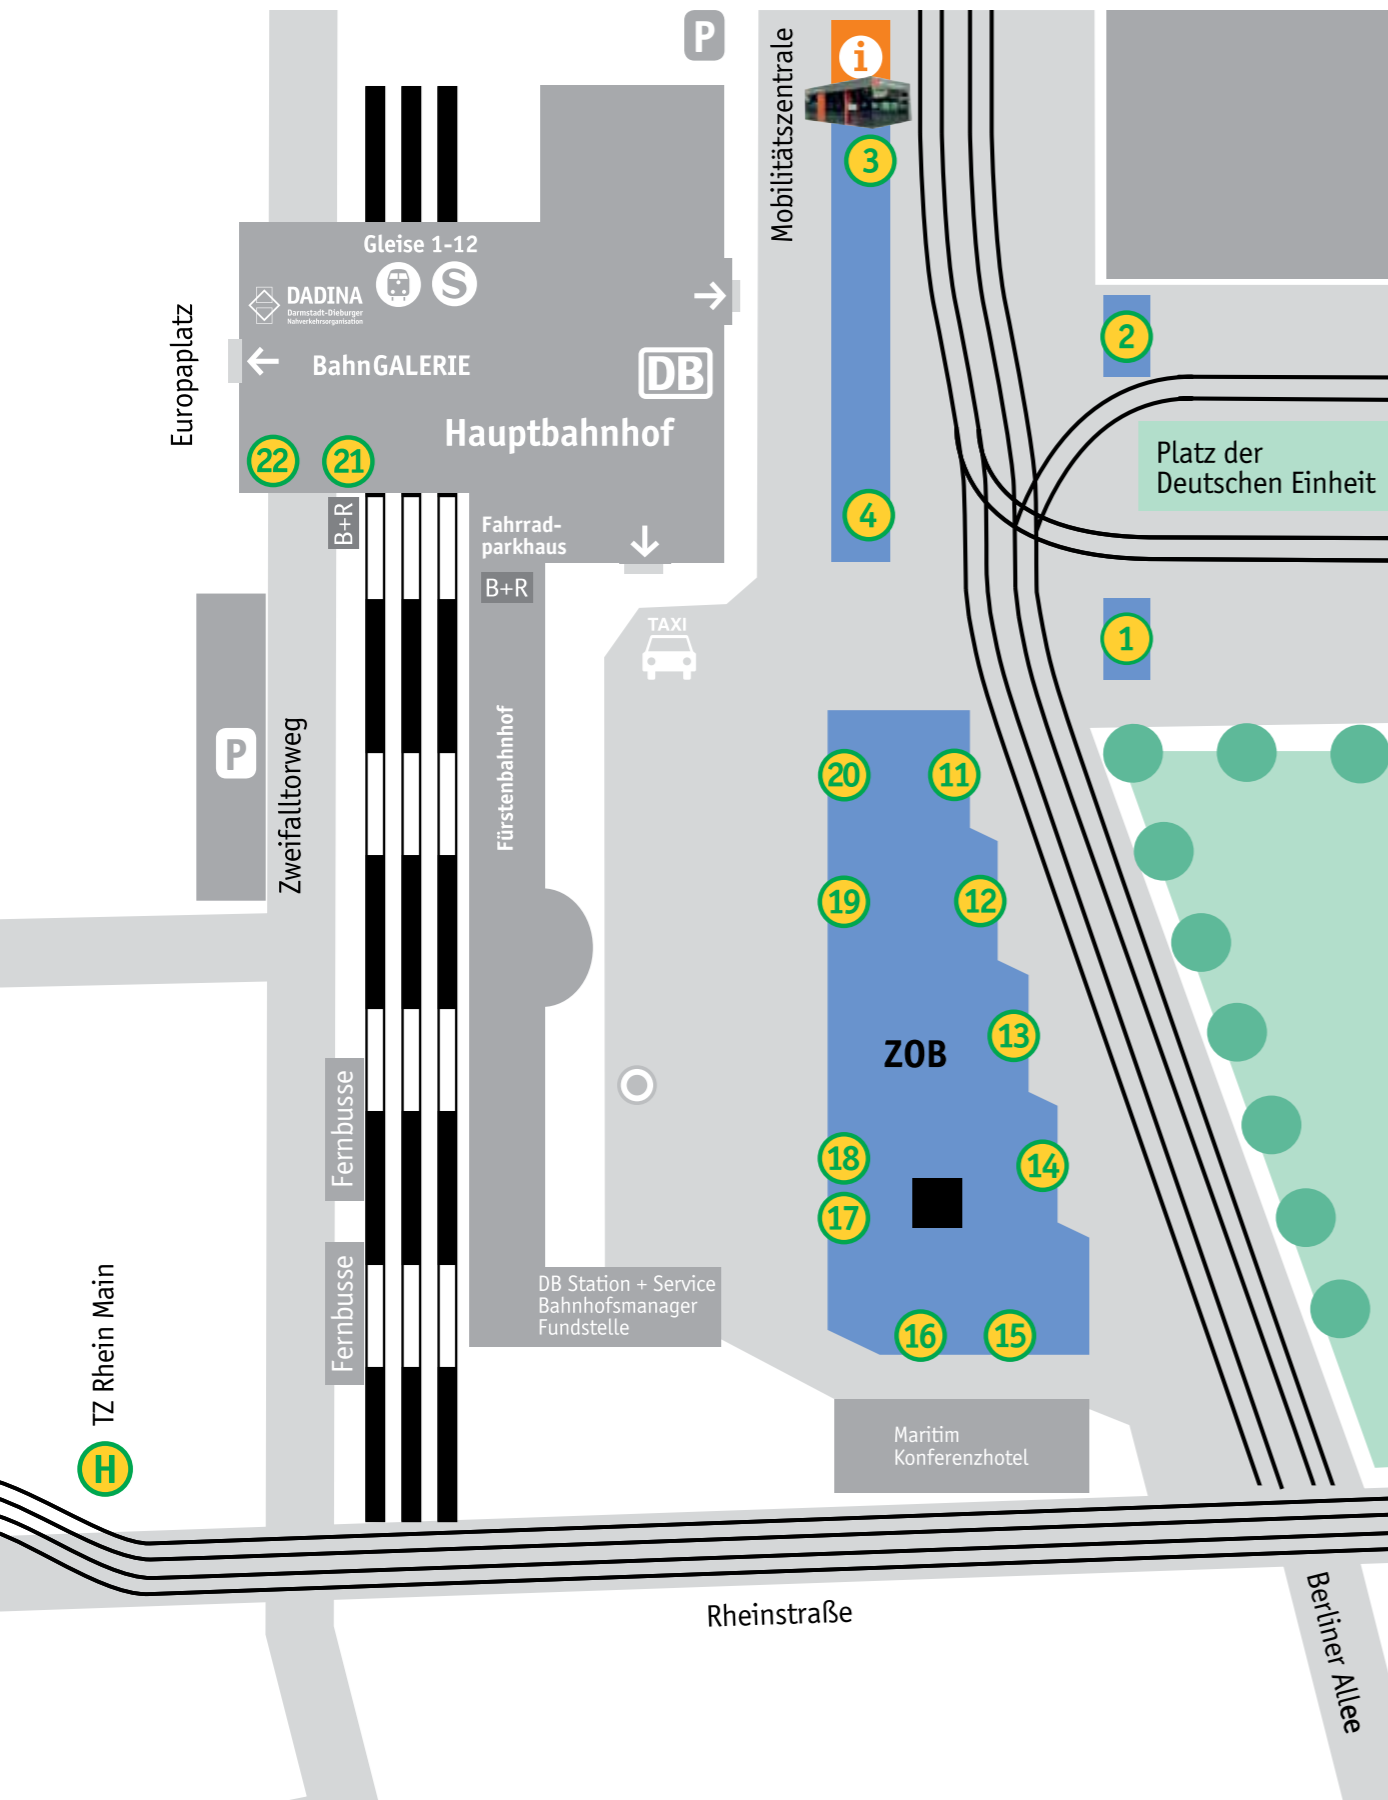

# Haltestellenbelegung Darmstadt Hauptbahnhof

**DADINA**  
Darmstadt-Dieburger  
Nahverkehrsorganisation

## Stadtlinien

- 1 — nur Ausstieg
- 2 — K Da. TU-Lichtwiese/Mensa  
R Da. Windmühle – Da. Nordbahnhof  
SEV Schienenersatzverkehr
- 3 — 1 Da.-Eberstadt Frankenstein  
2 Da. Böllenfalltor  
3 Da. Lichtenbergschule  
5 Da.-Kranichstein Bahnhof
- 4 — H Da.-Kranichstein Kesselhutweg/  
Da. Alfred-Messel-Weg  
K Da. Kleyerstraße  
R Da. Böllenfalltor

## Zentraler Omnibusbahnhof (ZOB)

- 11 — AIR nur Ausstieg  
40 Eschollbrücken – Goddelau – Leeheim  
40 Da. Mahatma-Gandhi-Straße  
44 Griesheim – Gernsheim – Klein-Rohrheim – Groß-Rohrheim  
45 Griesheim – Goddelau – Gernsheim
- 12 — WE3 Weiterstadt  
WE4 Weiterstadt – Groß-Gerau Kreisklinik
- 13 — 671 Dieburg – Groß-Umstadt – Wiebelsbach Sportplatz  
X71 Groß-Umstadt – Wiebelsbach Sportplatz
- 14 — 672 Roßdorf – Groß-Zimmern – Dieburg Bf  
673 Roßdorf – Gundernhausen Stetteritz  
X78 Groß-Zimmern – Klein-Zimmern – Semd Schule
- 15 — 674 Dieburg – Münster – Rödermark-Ober-Roden Bf  
X74 Münster – Rödermark Ober-Roden Bf
- 16 — nur Ausstieg
- 17/18 — M01 Roßdorf – Ober-Ramstadt – Nieder-Modau  
Kirchstraße/Lichtenberg Waldstraße  
71 Frankfurt Konstablerwache
- 19 — NH Groß-Bieberau – Niedernhausen Linde  
RH Roßdorf – Reinheim – Ueberau Karl-Marx-Straße  
678 Reinheim – Groß-Umstadt – Wiebelsbach Sportplatz  
693 Roßdorf – Reinheim – Reichelsheim – Fürth (Odw.) Bf
- 20 — AIR Frankfurt Flughafen Terminal 1+2  
H Da. Anne-Frank-Straße  
K Da. Kleyerstraße (Verstärkungsfahrten)

## Hauptbahnhof Westseite

- 21 — F Da. Haasstraße
- 22 — F/U Da. Mathildenhöhe – Da. Fasanerie –  
Da. Oberwaldhaus – Messel – Urberach Bf

**DADINA**  
Darmstadt-Dieburger  
Nahverkehrsorganisation

Europaplatz 1  
64293 Darmstadt