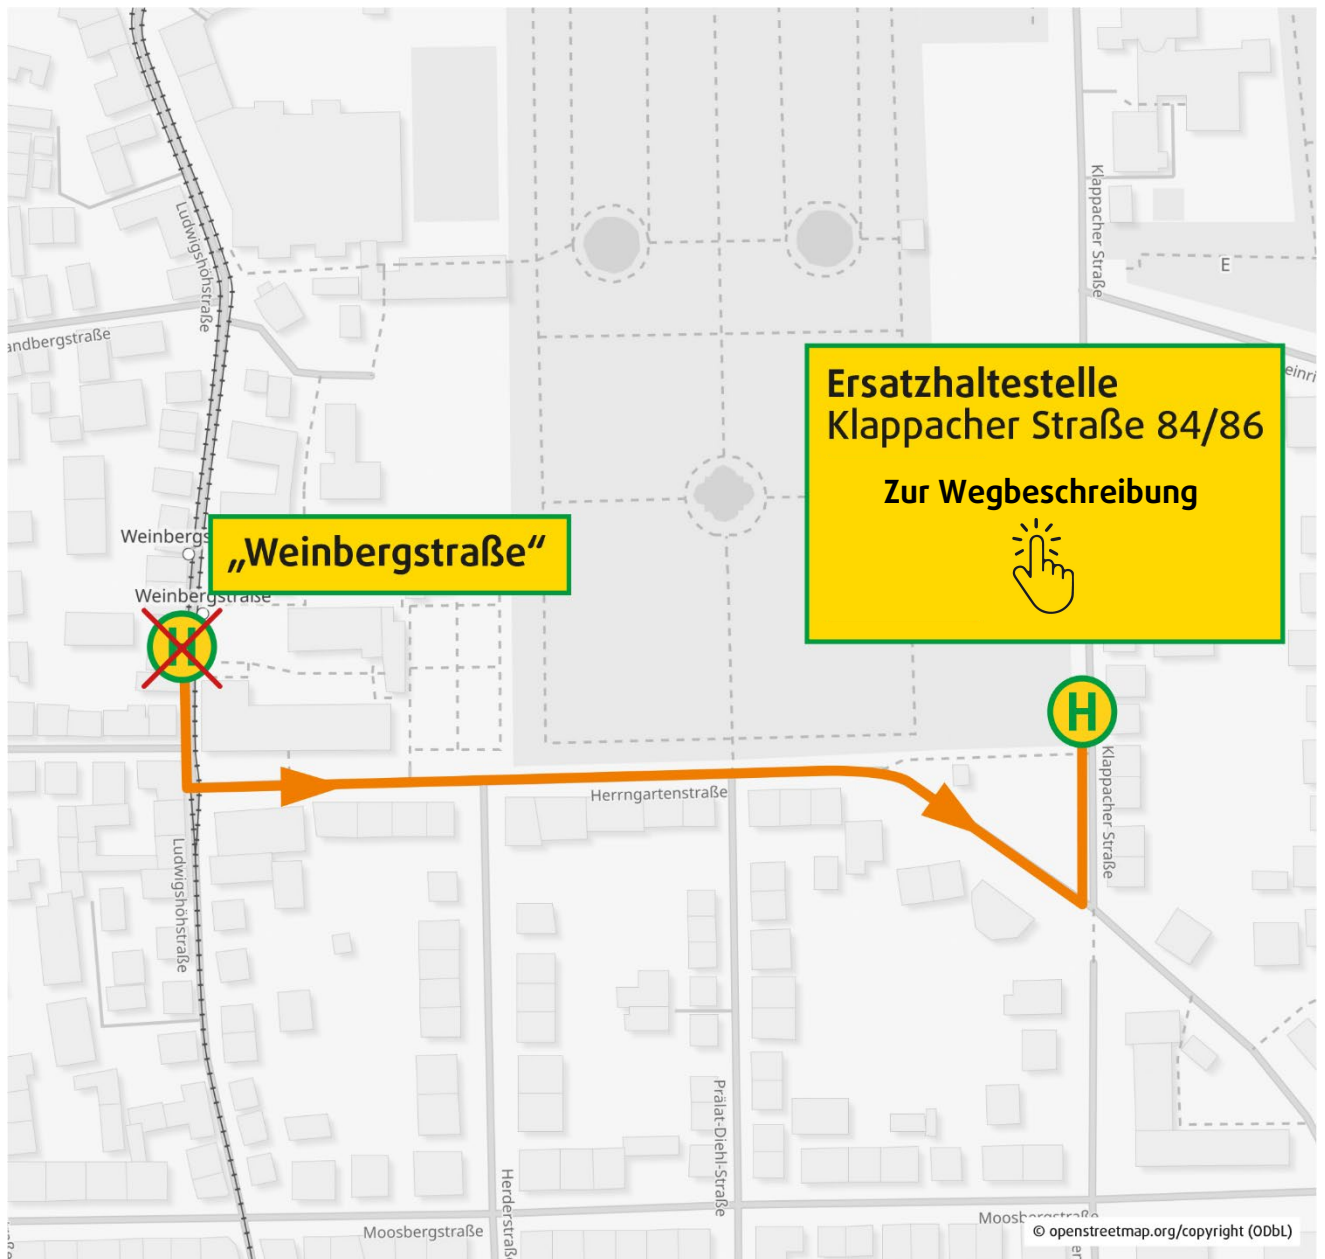

Laufwege zu den Ersatzhaltestellen der Linie 3E

23. März – 14. April 2024

„Schloss“ (Fahrtrichtung „Luisenplatz“)

Laufwege zu den Ersatzhaltestellen der Linie 3E (23. Marz – 14. April 2024)

„Goethestraße“ (Fahrtrichtung „Lichtenbergschule“)

„Freiberger Platz“ (Fahrtrichtung „Lichtenbergschule“)

„Orangerie“ (Fahrtrichtung „Lichtenbergschule“)

„Weinbergstraße“ (Fahrtrichtung „Lichtenbergschule“)

„Ludwigshöhstraße“ (Fahrtrichtung „Lichtenbergschule“)