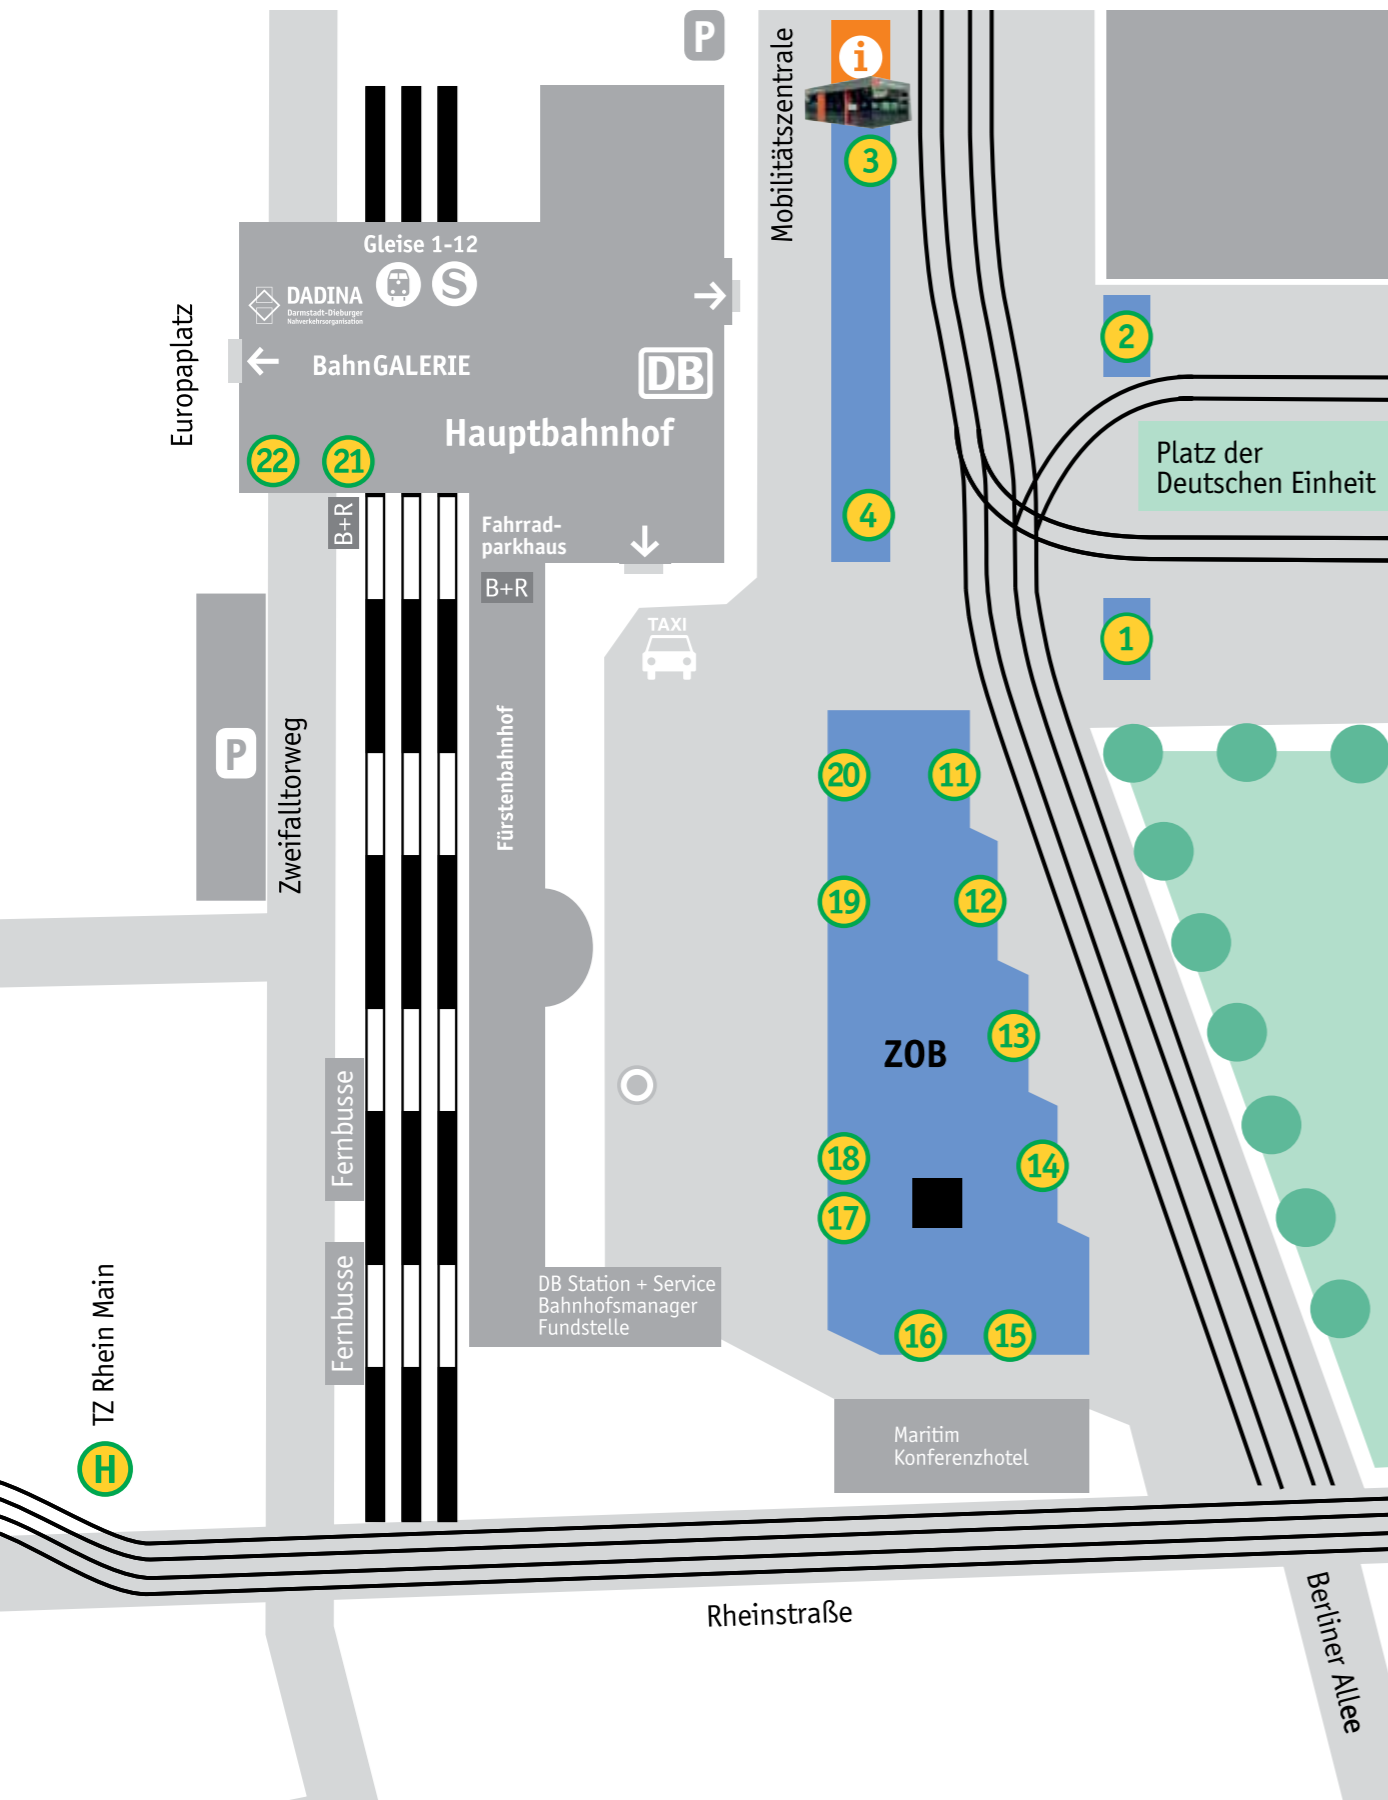

Haltestellenbelegung Darmstadt Hauptbahnhof

DADINA
Darmstadt-Dieburger
Nahverkehrsorganisation

Stadtlinien

- 1 — nur Ausstieg
- 2 — K Da. TU-Lichtwiese/Mensa
R Da. Windmühle – Da. Nordbahnhof
SEV Schienenersatzverkehr
- 3 — 1 Da.-Eberstadt Frankenstein
2 Da. Böllenfalltor
3 Da. Lichtenbergschule
5 Da.-Kranichstein Bahnhof
- 4 — H Da.-Kranichstein Kesselhutweg/
Da. Alfred-Messel-Weg
K Da. Kleyerstraße
R Da. Böllenfalltor

Zentraler Omnibusbahnhof (ZOB)

- 11 — AIR nur Ausstieg
40 Eschollbrücken – Goddelau – Leeheim
44 Griesheim – Gernsheim – Klein-Rohrheim – Groß-Rohrheim
45 Griesheim – Goddelau – Gernsheim
- 12 — WE3 Weiterstadt
WE4 Weiterstadt – Groß-Gerau Kreisklinik
- 13 — 671 Dieburg – Groß-Umstadt – Wiebelsbach Sportplatz
X71 Groß-Umstadt – Wiebelsbach Sportplatz
- 14 — 672 Roßdorf – Groß-Zimmern – Dieburg Bf
673 Roßdorf – Gundernhausen Stetteritz
X78 Groß-Zimmern – Klein-Zimmern – Semd Schule
- 15 — 674 Dieburg – Münster – Rödermark-Ober-Roden Bf
X74 Münster – Rödermark Ober-Roden Bf
- 16 — nur Ausstieg
- 17/18 — M01 Roßdorf – Ober-Ramstadt – Nieder-Modau
Kirchstraße/Lichtenberg Waldstraße
71 Frankfurt Konstablerwache
- 19 — NH Groß-Bieberau – Niedernhausen Linde
RH Roßdorf – Reinheim – Ueberau Karl-Marx-Straße
678 Reinheim – Groß-Umstadt – Wiebelsbach Sportplatz
693 Roßdorf – Reinheim – Reichelsheim – Fürth (Odw.) Bf
- 20 — AIR Frankfurt Flughafen Terminal 1+2
H Da. Anne-Frank-Straße
K Da. Kleyerstraße (Verstärkungsfahrten)

Hauptbahnhof Westseite

- 21 — F Da. Haasstraße
- 22 — F/U Da. Mathildenhöhe – Da. Fasanerie –
Da. Oberwaldhaus – Messel – Urberach Bf

DADINA
Darmstadt-Dieburger
Nahverkehrsorganisation

Europaplatz 1
64293 Darmstadt