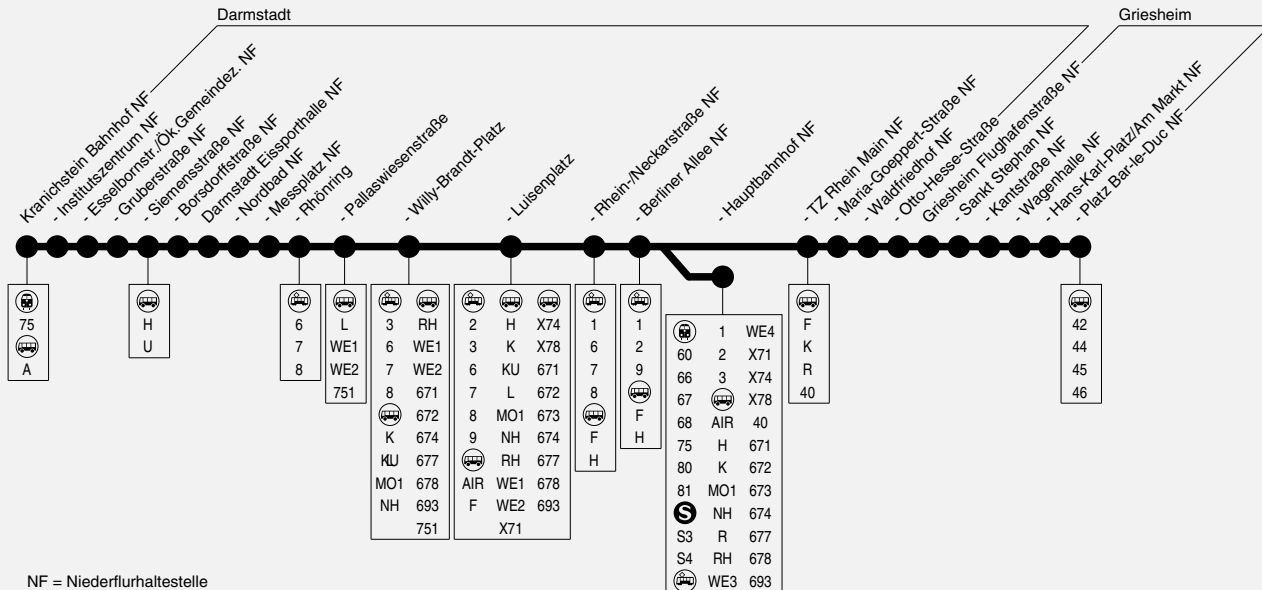

## Da. Kranichstein Bf → Da. Luisenplatz → Hauptbahnhof / Griesheim Platz Bar-le-Duc

**HEAG**  
MOBILO

Einsatz von Niederflurfahrzeugen. Rückfragen unter oben genanntem Servicetelefon. HEAG mobilo GmbH, Klappacher Straße 172, 64285 Darmstadt, Servicetel: (0 61 51) 7 09-40 00

S = nur an Schultagen F = nicht an Schultagen

NF = Niederflurhaltestelle

**4/5****Da. Kranichstein Bf → Da. Luisenplatz →  
Hauptbahnhof / Griesheim Platz Bar-le-Duc****HEAG**  
MOBILO

HEAG mobilo GmbH, Klappacher Straße 172, 64285 Darmstadt, Servicetele: (0 61 51) 7 09-40 00