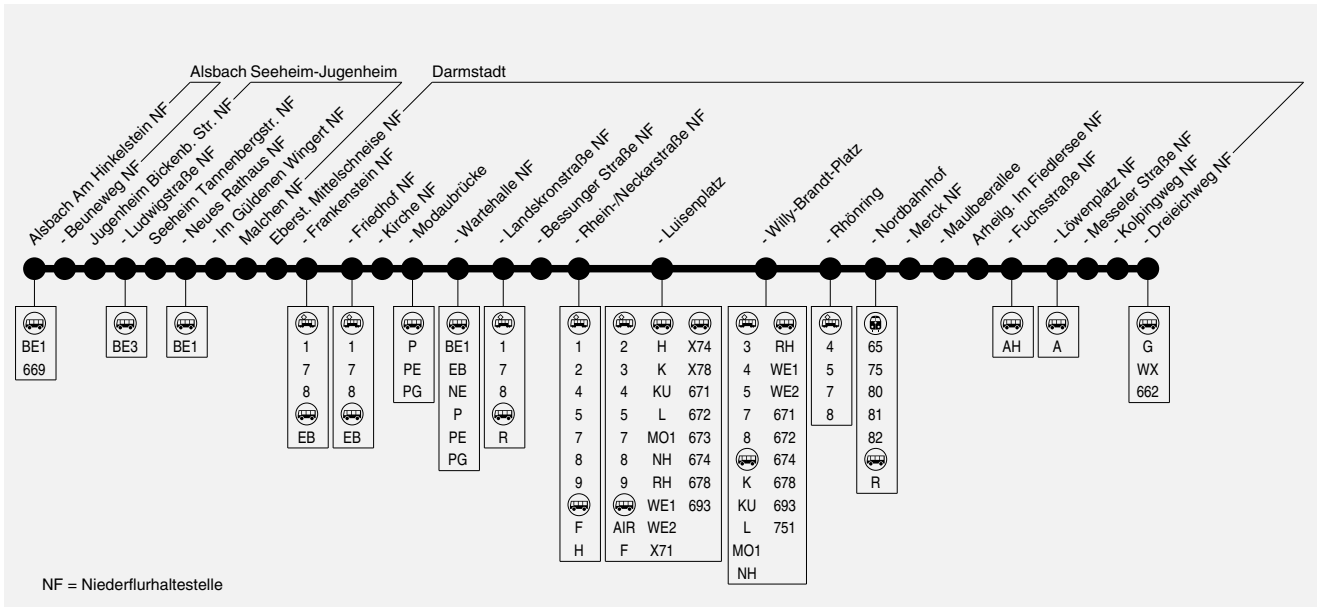

6

(Alsbach) → Da.-Eberstadt Frankenstein → Wartehalle → Da. Luisenplatz → Nordbahnhof → Da.-Arheilgen

Einsatz von Niederflurfahrzeugen. Rückfragen unter oben genanntem Servicetelefon. HEAG mobilo GmbH, Klappacher Straße 172, 64285 Darmstadt, Servicetel: (0 61 51) 7 09-40 00