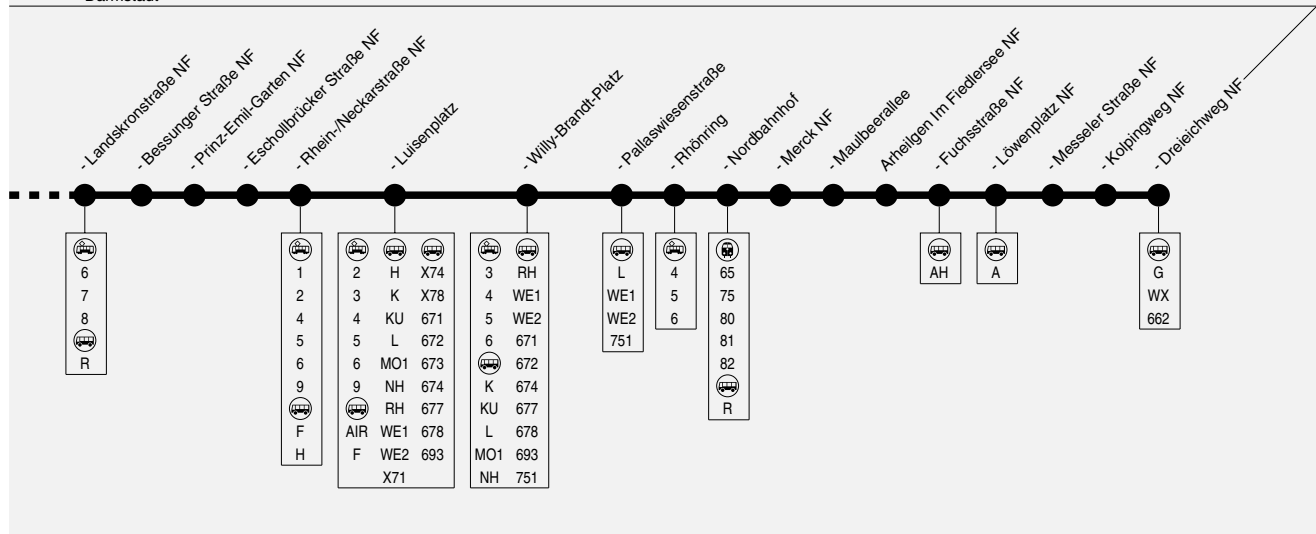

7/8

Alsbach → Da.-Eberstadt Frankenstein → Wartehalle → Da. Rhein-/Neckarstr. → Luisenplatz → Da.-Arheilgen

HEAG
MOBILO

HEAG mobilo GmbH, Klappacher Straße 172, 64285 Darmstadt, Servicetele: (0 61 51) 7 09-40 00

Einsatz von Niederflurfahrzeugen. Rückfragen unter oben genanntem Servicetelefon.

Darmstadt