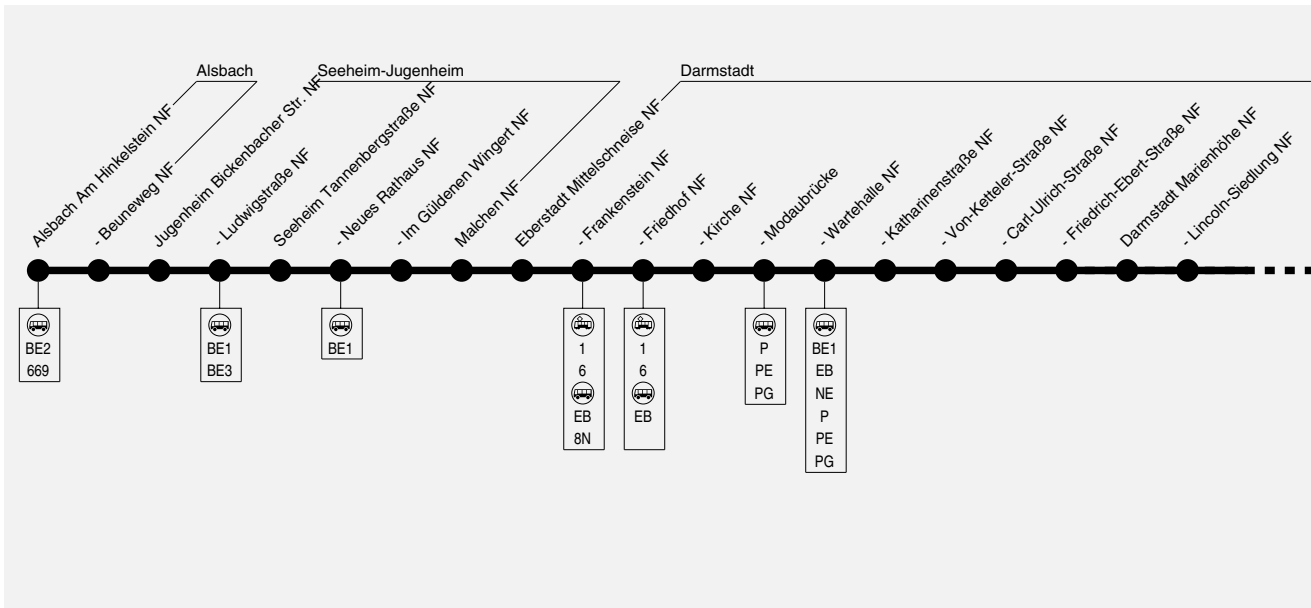

# Alsbach → Da.-Eberstadt Frankenstein → Wartehalle → Da. Rhein-/Neckarstr. → Luisenplatz → Da.-Arheilgen

**HEAG**  
MOBILO

Einsatz von Niederflurfahrzeugen. Rückfragen unter oben genanntem Servicetelefon. HEAG mobilo GmbH, Klappacher Straße 172, 64285 Darmstadt, Servicetel: (0 61 51) 7 09-40 00