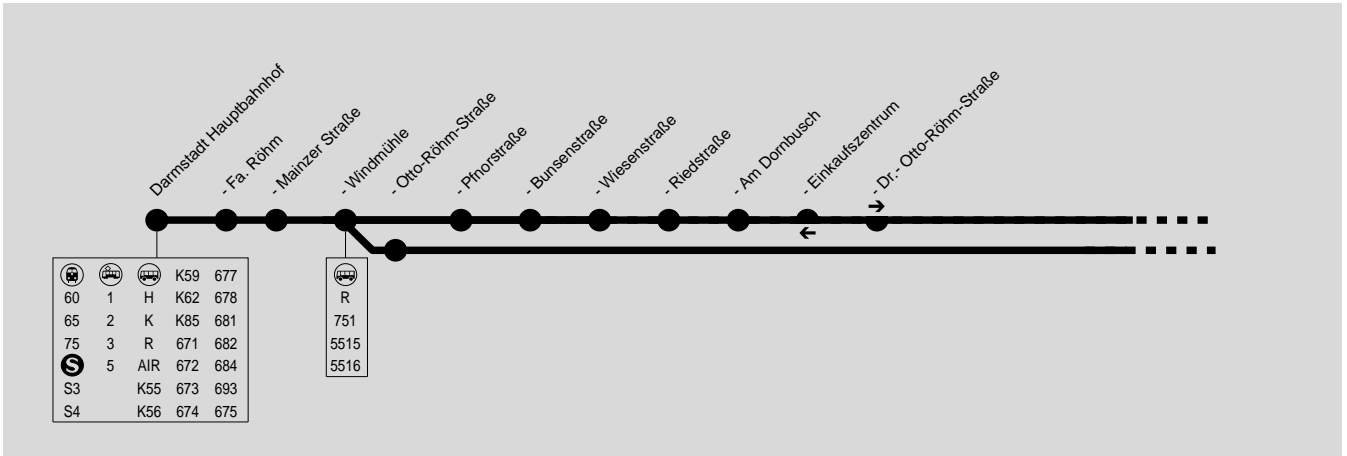

gültig ab 16.02.2015

5513

**Darmstadt Hauptbahnhof → Riedbahn
Am Dornbusch → Weiterstadt Wilhelm-Leuschner-Platz**

HEAG
MOBIBUS

HEAG mobiBus GmbH & Co. KG, Klappacher Str. 172, 64285 Darmstadt, Servicetel: (06151) 7 09-41 15

Einsatz von Niederflurfahrzeugen. Rückfragen unter oben genannter Servicenummer.

0