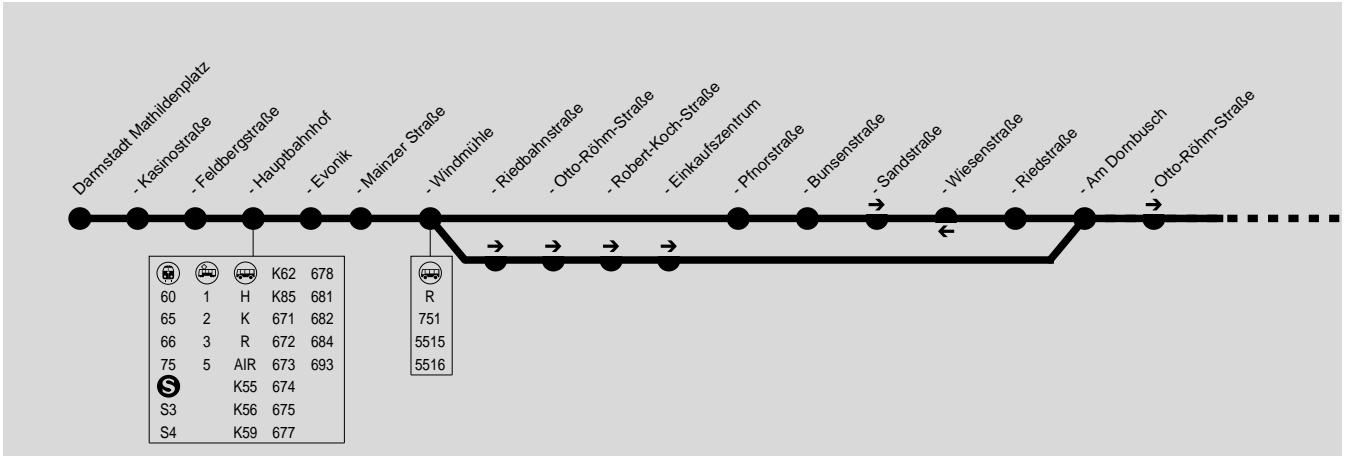

5513

**Darmstadt Hauptbahnhof → Riedbahn
Am Dornbusch → Weiterstadt Wilhelm-Leuschner-Platz**

HEAG mobiBus GmbH & Co. KG, Klappacher Str. 172, 64285 Darmstadt, Servicetel: (06151) 7 09-41 15

5513

**Darmstadt Hauptbahnhof → Riedbahn
Am Dornbusch → Weiterstadt Wilhelm-Leuschner-Platz**