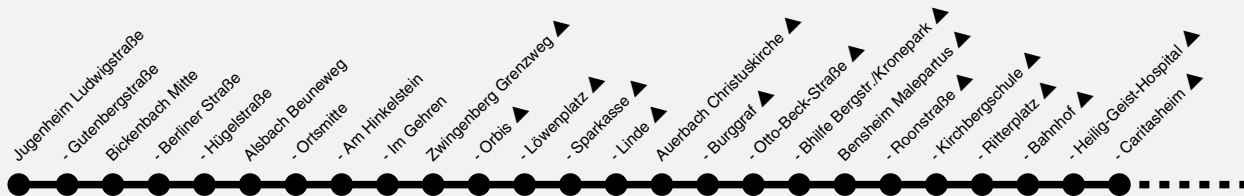

gültig nur am 01. Mai 2018

669

Weinlagenwanderung 2018 Jugenheim → Alsbach → Bensheim → Heppenheim

Nahverkehr Service GmbH (NVS), Klappacher Straße 173, 64285 Darmstadt, Servicetele: (0 61 51) 7 00 40 00

gültig nur am 01. Mai 2018

669

Weinlagenwanderung 2018 Jugenheim → Alsbach → Bensheim → Heppenheim

Nahverkehr-Service GmbH (NVS) Klannacher Straße 172, 64285 Darmstadt, Servicetele: (0 61 51) 7 09-40 00

**669****Weinlagenwanderung 2018
Jugenheim → Alsbach → Bensheim → Heppenheim**