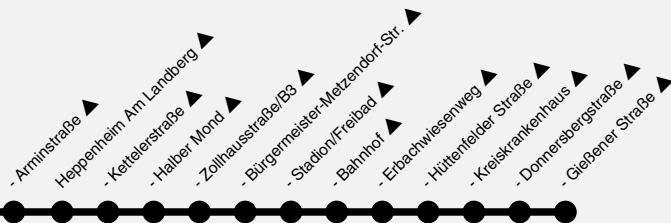

gültig nur am 01. Mai 2018

669

Weinlagenwanderung 2018 Jugenheim → Alsbach → Bensheim → Heppenheim

Nahverkehr-Service GmbH (NVS) Klannacher Straße 172, 64285 Darmstadt, Servicetele: (0 61 51) 7 09-40 00

**669****Weinlagenwanderung 2018
Jugenheim → Alsbach → Bensheim → Heppenheim**