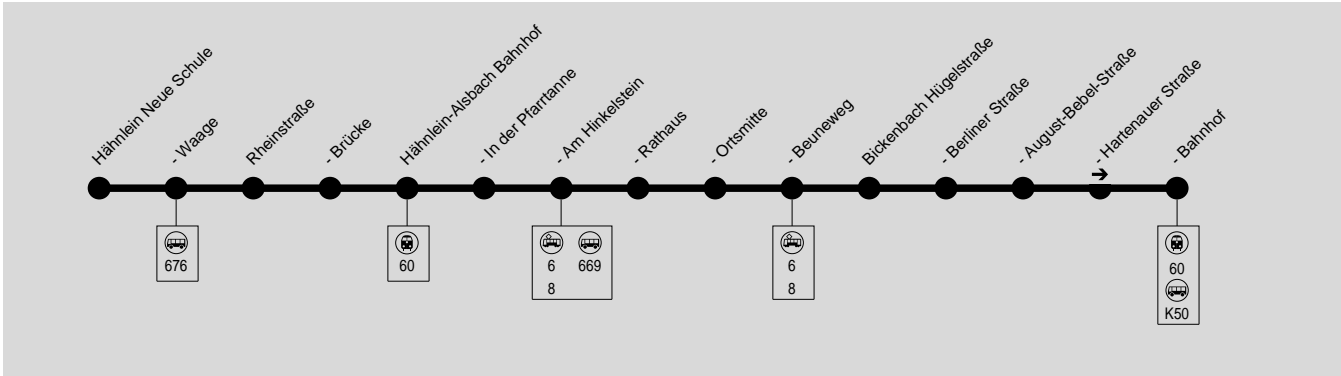

# Hähnlein Neue Schule → Sandwiese → Alsbach → Bickenbach Bf

HEAG mobiBus GmbH & Co. KG, Klappacher Str. 172, 64285 Darmstadt, Servicetel: (06151) 7 09-41 15

Sonn- und Feiertag

Table with 12 columns (times) and multiple rows listing bus stops and departure times for the route Hähnlein Neue Schule to Bickenbach Bf on Sundays and public holidays.

K 51

Bickenbach Bf → Sandwiese → Alsbach → Hähnlein Neue Schule

Table with 12 columns (times) and multiple rows listing bus stops and departure times for the route Bickenbach Bf to Hähnlein Neue Schule on Mondays to Fridays.

S = nur an Schultagen

F = nicht an Schultagen