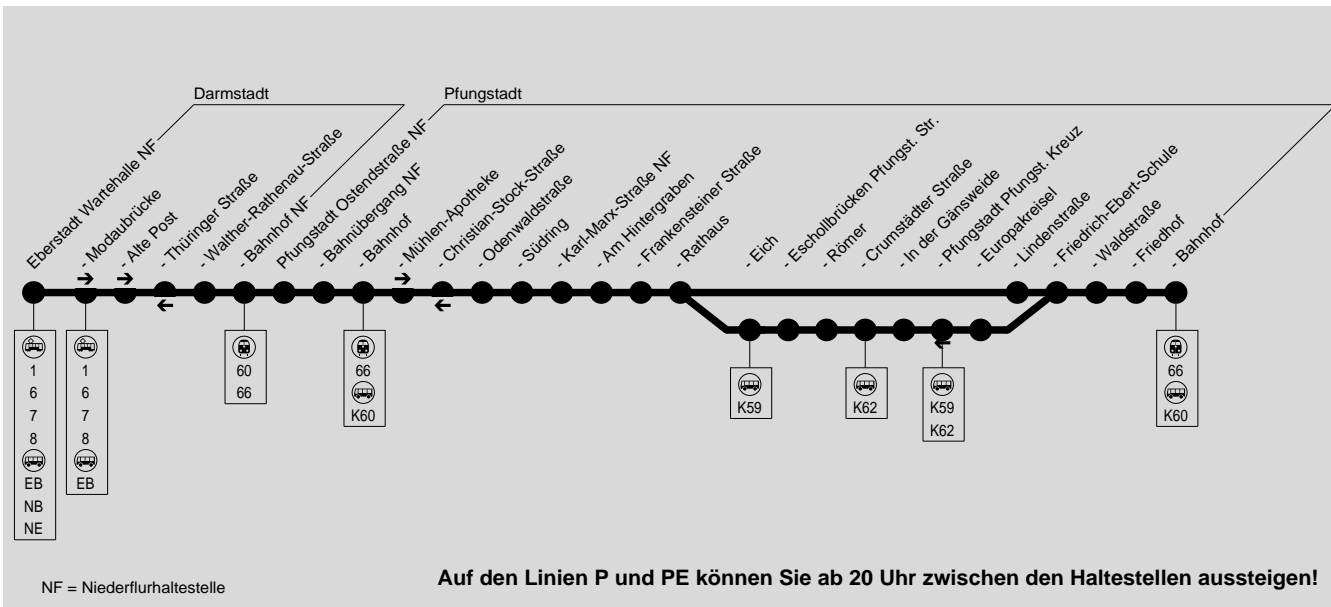

P

**Darmstadt-Eberstadt Wartehalle → Pfungstadt Bf →  
Pfungstadt Südring → Pfungstadt Bf**

HEAG mobiBus GmbH & Co. KG, Klappacher Str. 172, 64285 Darmstadt, Servicetel: (06151) 7 09-41 15

Überwiegender Einsatz von Niederflerbussen. Rückfragen unter oben genannter Service-Nr.