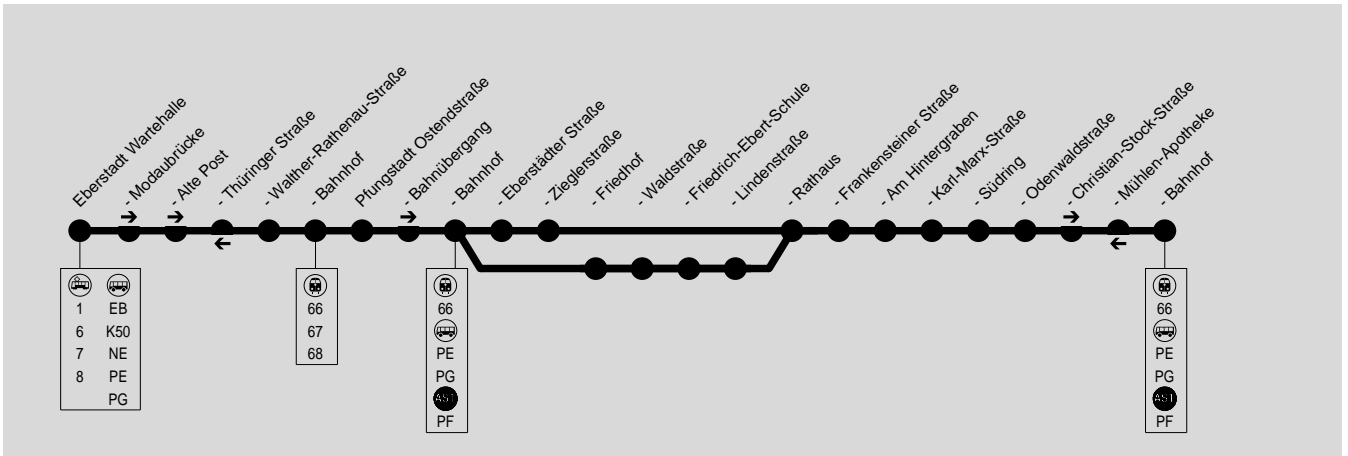

P

Darmstadt-Eberstadt Wartehalle → Pfungstadt Bf → Pfungstadt Südring → Pfungstadt Bf

HEAG mobiBus GmbH & Co. KG, Klappacher Str. 172, 64285 Darmstadt, Servicetel: (06151) 709-4000

HEAG MOBIBUS