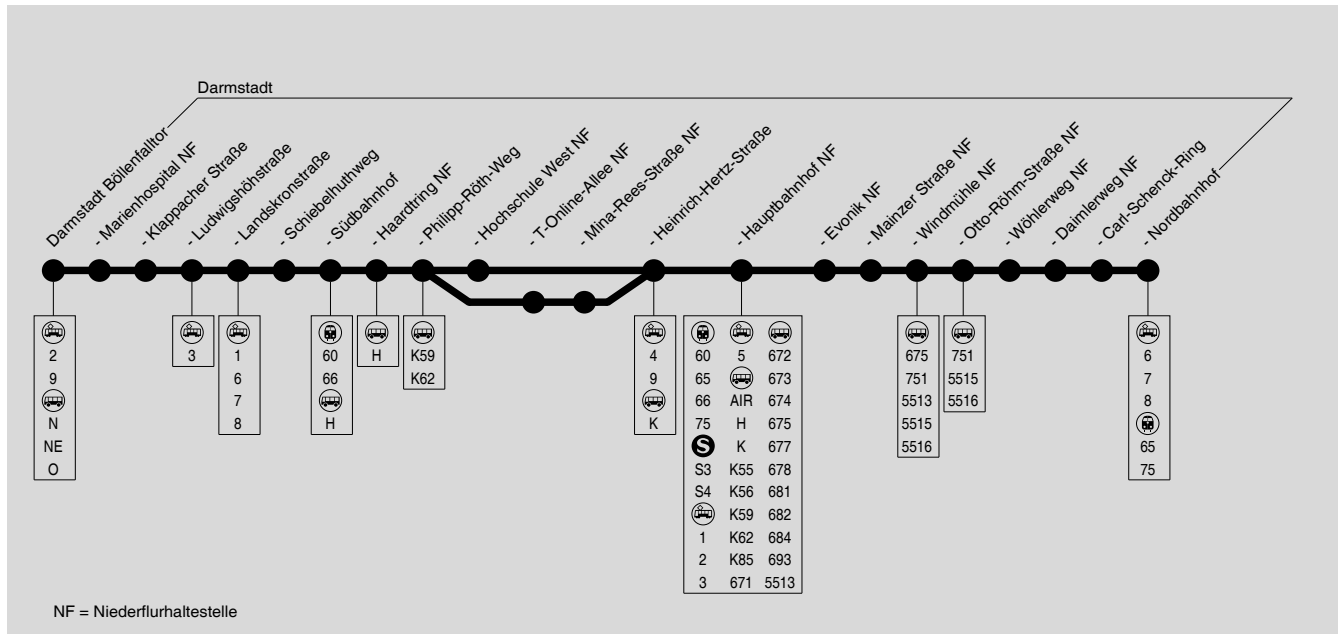

Montag - Freitag

Verkehrsbeschränkung	S		S		S		S		S		S		S		S		S				
Darmstadt Böllenfallort Pl. 5	5.00	5.45	6.00	6.15	6.30	6.45	7.00	7.13	7.15	7.28	7.30	7.45	8.00	8.15	8.30	9.00	9.30	10.00	10.30	11.00	
- Marienhospital NF	5.01	5.46	6.01	6.16	6.31	6.46	7.01	7.14	7.16	7.29	7.31	7.46	8.01	8.16	8.31	9.01	9.31	10.01	10.31	11.01	
- Klappacher Straße	5.02	5.47	6.02	6.17	6.32	6.47	7.02	7.15	7.17	7.30	7.32	7.47	8.02	8.17	8.32	9.02	9.32	10.02	10.32	11.02	
- Ludwigshöhstraße	5.03	5.48	6.03	6.18	6.33	6.48	7.03	7.16	7.18	7.31	7.33	7.48	8.03	8.18	8.33	9.03	9.33	10.03	10.33	11.03	
- Landskronstraße	5.05	5.50	6.05	6.20	6.35	6.50	7.05		7.20	7.33	7.35	7.50	8.05	8.20	8.35	9.05	9.35	10.05	10.35	11.05	
- Schiebelhuthweg	5.06	5.51	6.06	6.21	6.36	6.51	7.06		7.21	7.34	7.36	7.51	8.06	8.21	8.36	9.06	9.36	10.06	10.36	11.06	
- Südbahnhof	5.07	5.52	6.07	6.22	6.37	6.52	7.07		7.22	7.35	7.37	7.52	8.07	8.22	8.37	9.07	9.37	10.07	10.37	11.07	
- Haardtring NF	5.08	5.53	6.08	6.23	6.38	6.53	7.08		7.23	7.36	7.38	7.53	8.08	8.23	8.38	9.08	9.38	10.08	10.38	11.08	
- Philipp-Röth-Weg	5.10	5.55	6.10	6.25	6.40	6.55	7.10		7.25	7.38	7.40	7.55	8.10	8.25	8.40	9.10	9.40	10.10	10.40	11.10	
- Hochschule West NF	5.11	5.56	6.11	6.26	6.41	6.56	7.11		7.26	7.39	7.41	7.56	8.11	8.26	8.41	9.11	9.41	10.11	10.41	11.11	
- Heinrich-Hertz-Straße	5.12	5.57	6.12	6.27	6.42	6.57	7.12		7.27	7.40	7.42	7.57	8.12	8.27	8.42	9.12	9.42	10.12	10.42	11.12	
- Hauptbahnhof Pl. 2 NF	5.14	5.59	6.14	6.29	6.44	6.59	7.14		7.29	7.42	7.44	7.59	8.14	8.29	8.44	9.14	9.44	10.14	10.44	11.14	
- Evonik NF	5.16	6.01	6.16	6.31	6.46	7.01	7.16		7.31		7.46	8.01	8.16	8.31	8.46	9.16	9.46	10.16	10.46	11.16	
- Mainzer Straße NF	5.17	6.02	6.17	6.32	6.47	7.02	7.17		7.32		7.47	8.02	8.17	8.32	8.47	9.17	9.47	10.17	10.47	11.17	
- Windmühle NF	5.19	6.04	6.19	6.34	6.49	7.04	7.19		7.34		7.49	8.04	8.19	8.34	8.49	9.19	9.49	10.19	10.49	11.19	
- Otto-Röhm-Straße NF	5.20	6.05	6.20	6.35	6.50	7.05	7.20		7.35		7.50	8.05	8.20	8.35	8.50	9.20	9.50	10.20	10.50	11.20	
- Wöhlerweg NF	5.21	6.06	6.21	6.36	6.51	7.06	7.21		7.36		7.51	8.06	8.21	8.36	8.51	9.21	9.51	10.21	10.51	11.21	
- Daimlerweg NF	5.22	6.07	6.22	6.37	6.52	7.07	7.22		7.37		7.52	8.07	8.22	8.37	8.52	9.22	9.52	10.22	10.52	11.22	
- Carl-Schenck-Ring	5.23	6.08	6.23	6.38	6.53	7.08	7.23		7.38		7.53	8.08	8.23	8.38	8.53	9.23	9.53	10.23	10.53	11.23	
- Nordbahnhof	5.25	6.10	6.25	6.40	6.55	7.10	7.25		7.40		7.55	8.10	8.25	8.40	8.55	9.25	9.55	10.25	10.55	11.25	
75 Darmstadt Nordbahnhof ab	5.53		6.36		7.08		7.36				8.04		8.36			9.36		10.36		11.36	
75 Aschaffb. Hauptbahnhof an	6.31		7.13		7.45		8.13				8.43		9.13			10.13		11.13		12.13	
65 Darmstadt Nordbahnhof ab									7.44				8.43								
65 Erbach Bahnhof an									8.48				9.48								